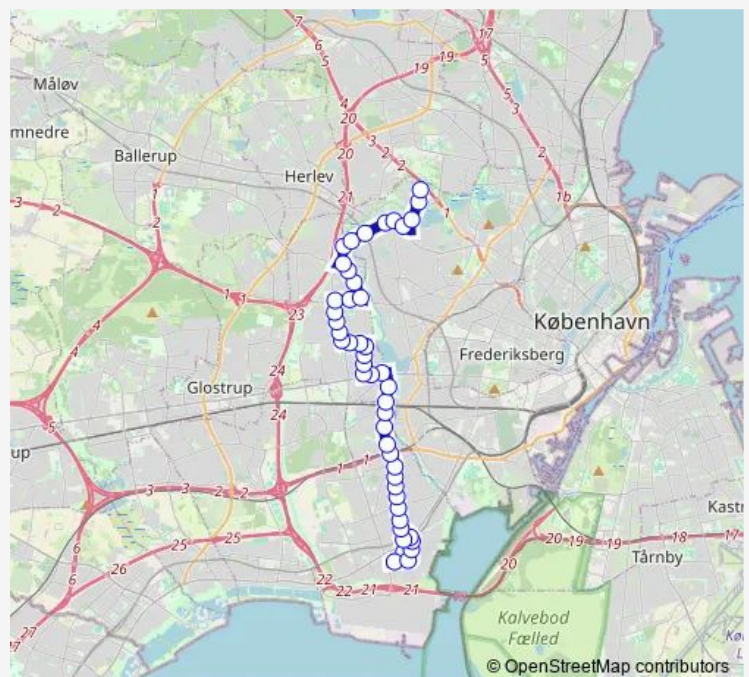

Direction

Tingbjerg, Gavlhusvej (Terrasserne) — Husum Torv (Storegårdsvej)

10 stops

[Open route schedule](#)

Tingbjerg, Gavlhusvej (Terrasserne)

Fuglegavl (Gavlhusvej)

Arkaderne (Langhusvej)

Tingbjerg Kirke (Ruten)

Tingbjerg Skole (Ruten)

Terrasserne (Åkandevej)

Energicenter Voldparken (Åkandevej)

Kobbelvænget (Gadelandet)

Bystævnet (Storegårdsvej)

Husum Torv (Storegårdsvej)

Route schedule

Tingbjerg, Gavlhusvej (Terrasserne) — Husum Torv (Storegårdsvej)

Monday 07:16

Tuesday 07:16

Wednesday 07:16

Thursday 07:16

Friday 07:16

Saturday —

Sunday —

Route info

Direction: Tingbjerg, Gavlhusvej (Terrasserne)

Stops: 10

Trip Duration: 0 hour 9 min

Direction

Tingbjerg, Gavlhusvej (Terrasserne) — Friheden St.

47 stops

[Open route schedule](#)

Tingbjerg, Gavlhusvej (Terrasserne)