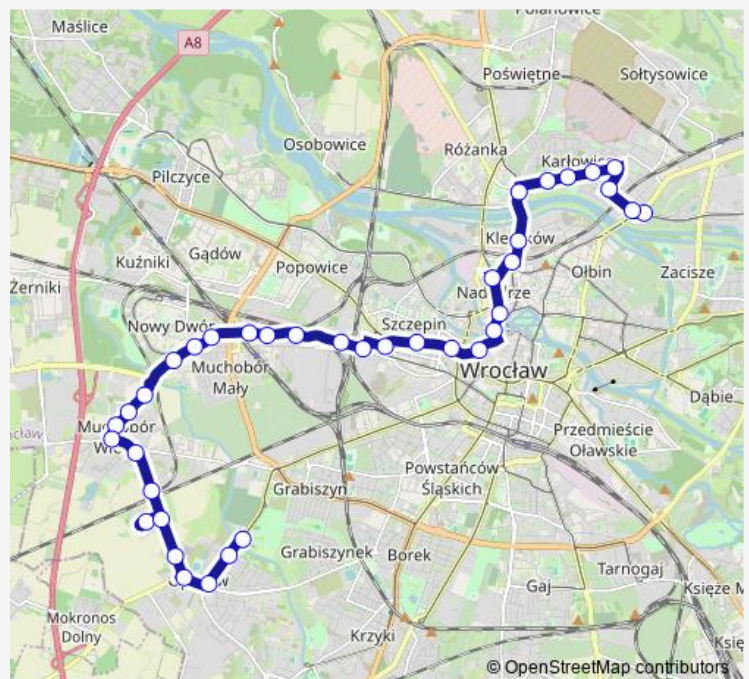

### Route schedule

Zajezdnia Obornicka — Oporów

Monday 03:50-13:40

Tuesday 03:50-13:40

Wednesday 03:50-13:40

Thursday 03:50-13:40

Friday 03:50-13:40

Saturday 04:41-20:37

### Route info

Direction: Zajezdnia Obornicka

Stops: 35

Trip Duration: 0 hour 57 min

132

BusMaps

Strzegomska (krzyżówka)

Rogowska (P+R)