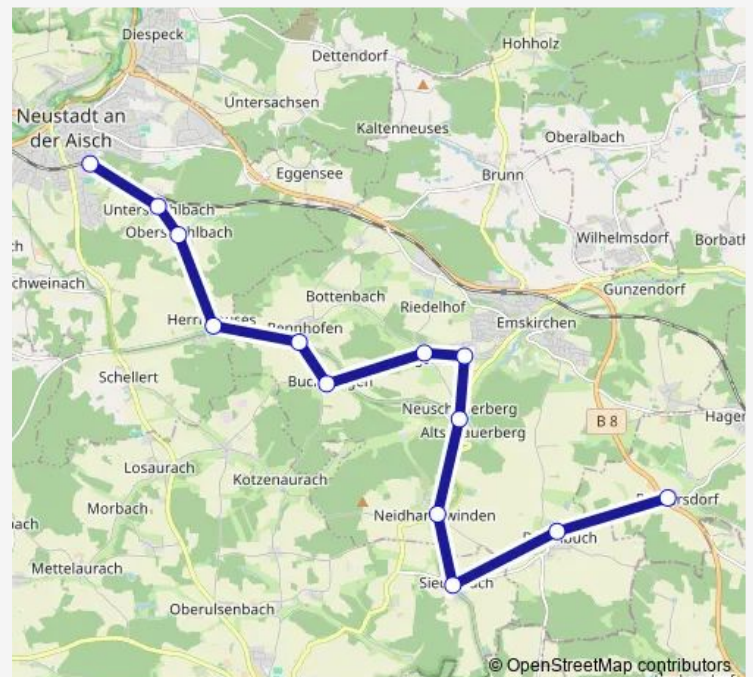

Direction

Bräuersdorf — Neustadt (A) F. A. Gymn.

13 stops

[Open route schedule](#)

Bräuersdorf

Dürrnbuch (b. Emskirchen)

Siedelbach

Neidhardswinden

Saturday —

Sunday —

Route info

Direction: Bräuersdorf

Stops: 13

Trip Duration: 0 hour 30 min

Direction

Neustadt (A) F. A. Gymn. — Bräuersdorf

13 stops

[Open route schedule](#)

Neustadt (A) F. A. Gymn.

Unterstrahlbach

Oberstrahlbach

Herrnneuses

Rennhofen

Buchklingen

Flugshof

Sommerranken

Altschauerberg Feuerwehrhaus

Neidhardswinden

Siedelbach

Dürrnbuch (b. Emskirchen)

Bräuersdorf

Route schedule