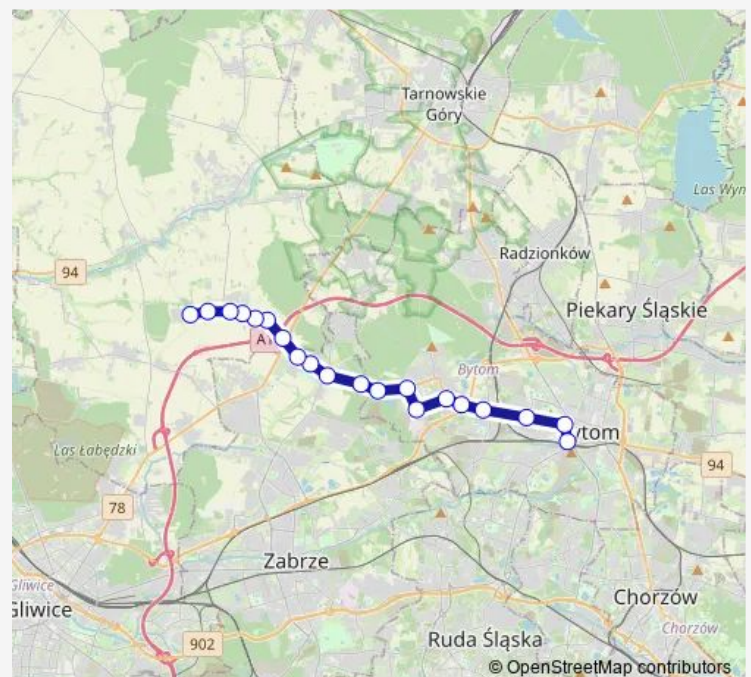

Bus 132

[Go to website](#)

Direction

Wieszowa Pętla — Bytom Dworzec

20 stops

[Open route schedule](#)

Wieszowa Pętla

Wieszowa Dworcowa

Wieszowa Cmentarz

Wieszowa Wojska Polskiego

Wieszowa Szkoła (ul. Sienkiewicza)

Wieszowa Bytomska [nż]

Wieszowa Stacja Paliw

Rokitnica Andersa

Rokitnica Pomorska

Rokitnica Pętla

Bytom Wrocławska

Bytom Dworzec

Route schedule

Wieszowa Pętla — Bytom Dworzec

Monday	—
Tuesday	05:50-16:35
Wednesday	05:50-22:50
Thursday	—
Friday	—
Saturday	05:50-22:50
Sunday	05:50-22:50

Route info

Direction: Wieszowa Pętla

Stops: 20

Trip Duration: 0 hour 29 min

■ 132

BusMaps

Direction

Bytom Dworzec — Wieszowa Pętla

20 stops

[Open route schedule](#)