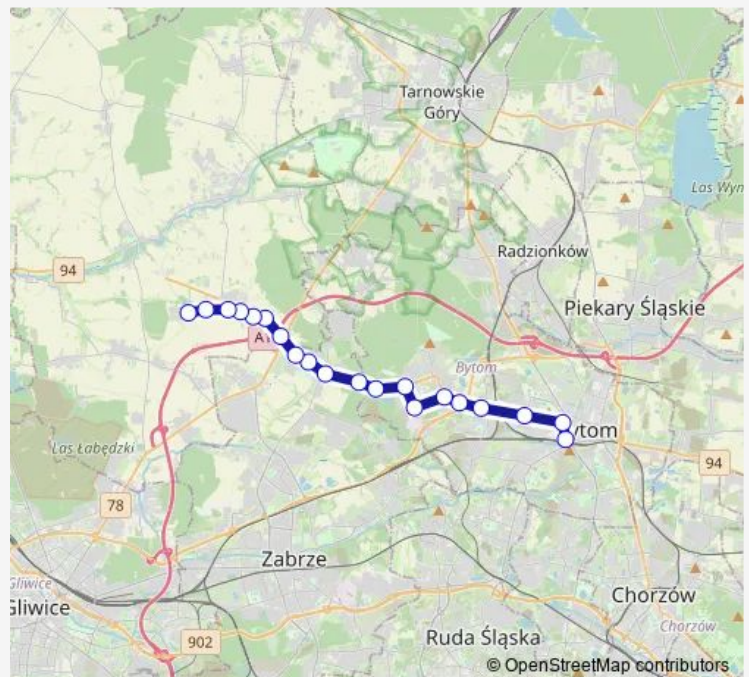

Bus 132

[Go to website](#)

Direction

Wieszowa Pętla — Bytom Dworzec

20 stops

[Open route schedule](#)

Wieszowa Pętla

Wieszowa Dworcowa

Wieszowa Cmentarz

Wieszowa Wojska Polskiego

Wieszowa Szkoła (ul. Sienkiewicza)

Wieszowa Bytomska [nż]

Wieszowa Stacja Paliw

Rokitnica Andersa

Rokitnica Pomorska

Rokitnica Pętla

Bytom Wrocławska

Bytom Dworzec

Route schedule

Wieszowa Pętla — Bytom Dworzec

Monday	—
Tuesday	05:50-16:35
Wednesday	05:50-22:50
Thursday	—
Friday	—
Saturday	05:50-22:50
Sunday	05:50-22:50

Route info

Direction: Wieszowa Pętla

Stops: 20

Trip Duration: 0 hour 29 min

■ 132

BusMaps

Direction

Bytom Dworzec — Wieszowa Pętla

20 stops

[Open route schedule](#)