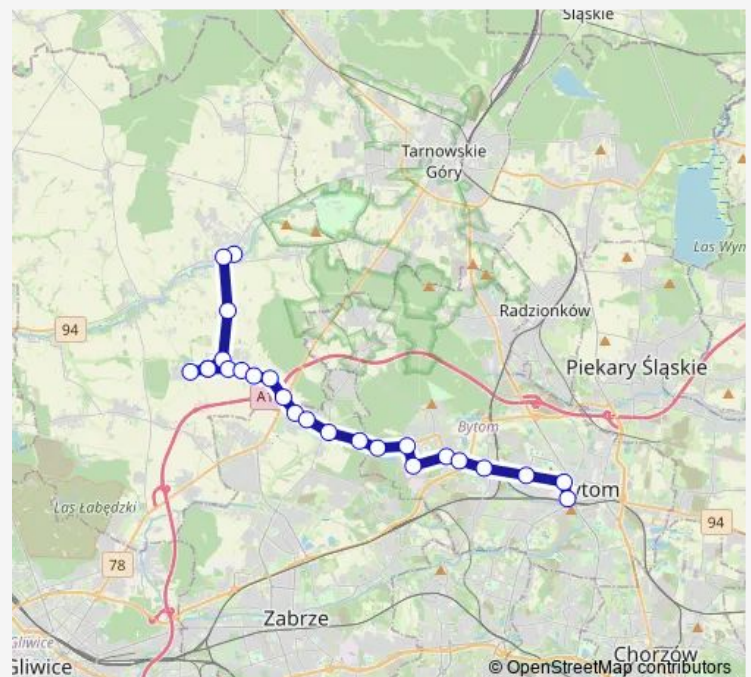

Wieszowa Dworcowa

Wieszowa Pętla

Wieszowa Dworcowa

Route schedule

Bytom Dworzec — Zbroślawice Urząd Gminy

Monday 06:02-18:17

Tuesday 06:02-18:17

Wednesday 06:02-18:17

Thursday 06:02-18:17

Friday 06:02-18:17

Saturday —

Sunday —

Route info

Direction: Bytom Dworzec

Stops: 25

Trip Duration: 0 hour 46 min

132

Wieszowa Skrzyżowanie

Wieszowa Glinice [nż]

Zbrostawice Kościół

Zbrostawice Urząd Gminy

Direction

Zbrostawice Urząd Gminy — Bytom Dworzec

25 stops