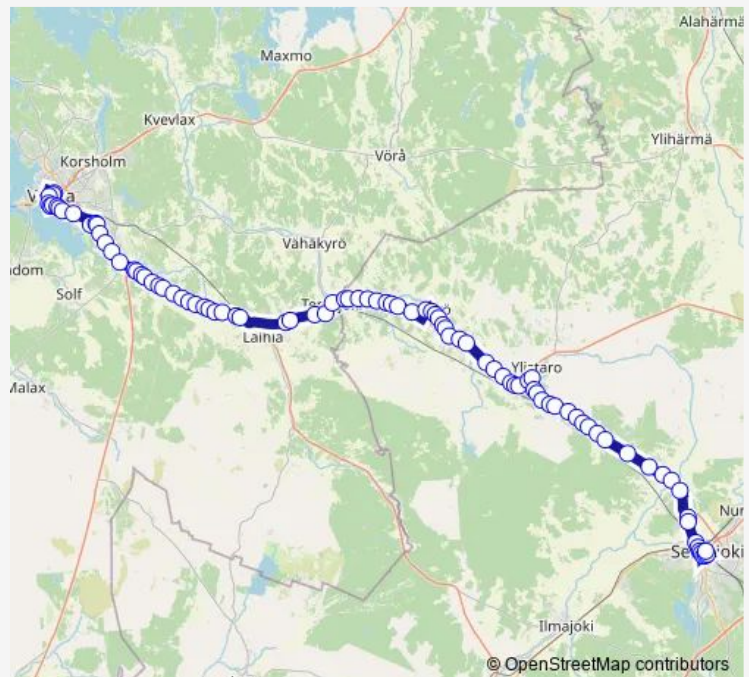

### Route schedule

Vaasa, Matkakeskus, Laituri 3 — Seinäjoen matkakeskus, päätepysäkki

Monday	14:15-16:15
Tuesday	14:15-16:15
Wednesday	14:15-16:15
Thursday	14:15-16:15
Friday	14:15-16:15
Saturday	—
Sunday	—

### Route info

Direction: Vaasa, Matkakeskus, Laituri 3

Stops: 91

Trip Duration: 1 hour 30 min

132 — Vaasa, Matkakeskus, Laituri 3 - Seinäjoen matkakeskus, päätepysäkki

Rimalintie I

Sandåsbacken I

Helsingby vt 3 I