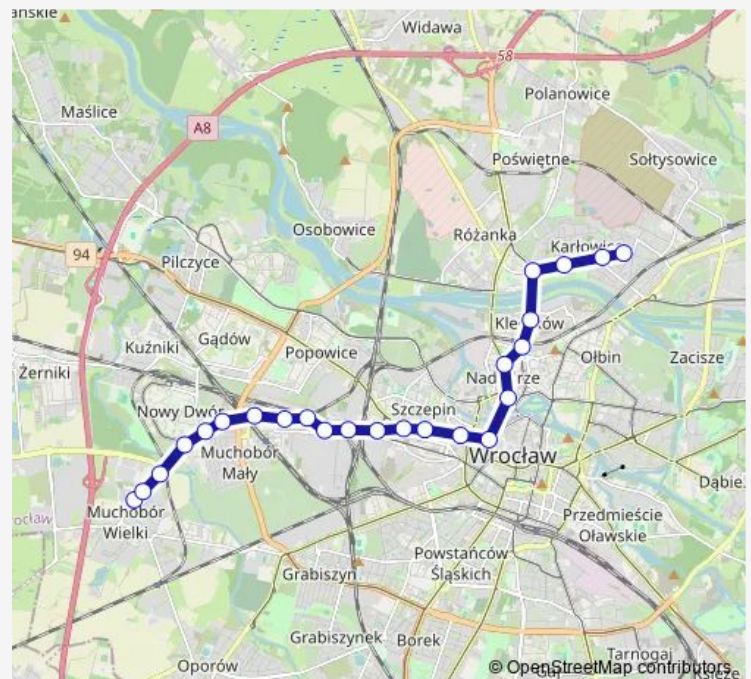

Tyrmanda

Route schedule

PL. Daniłowskiego — Muchobór Wielki (Roślinna)

Monday 05:12-22:30

Tuesday 05:12-22:30

Wednesday 05:12-22:30

Thursday 05:12-22:30

Friday 05:12-22:30

Saturday 06:27-22:30

Sunday 08:53-22:30

Route info

Direction: PL. Daniłowskiego

Stops: 23

Trip Duration: 0 hour 39 min

Zagony

Muchobór Wielki (Roślinna)

Direction

Muchobór Wielki (Roślinna) — PL. Daniłowskiego

24 stops

[Open route schedule](#)

Muchobór Wielki (Roślinna)

Tyrmanda

Mińska (Rondo Rotm. Pileckiego)

Rogowska