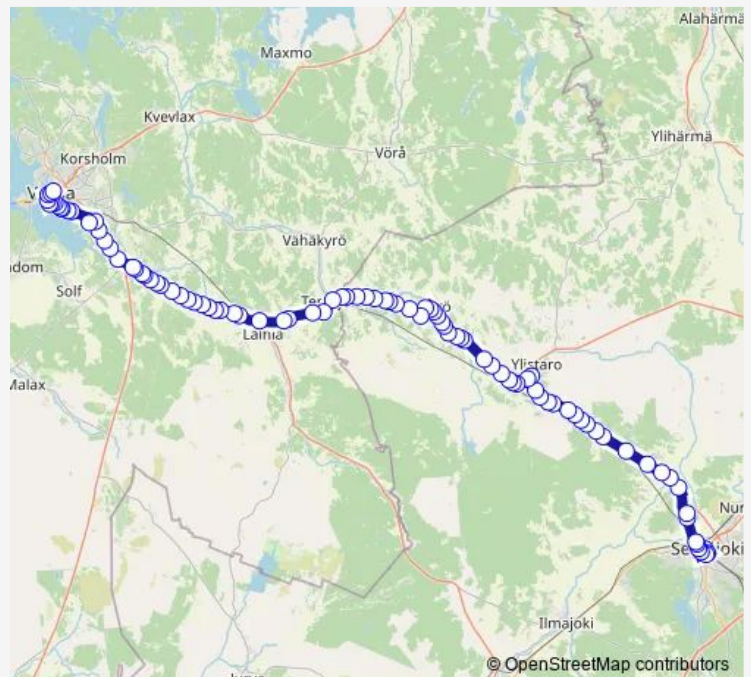

Perälänpää L

Korpisaarentie th L

Kainasto L

Route schedule

Seinäjoen matkakeskus, laituri 3 — Rautatienkatu/ Asema B

Monday 06:15-08:15

Tuesday 06:15-08:15

Wednesday 06:15-08:15

Thursday 06:15-08:15

Friday 06:15-08:15

Saturday —

Sunday —

Route info

Direction: Seinäjoen matkakeskus, laituri 3

Stops: 93

Trip Duration: 1 hour 30 min

Taipale (Ylistaro) L

Möllintie th L

Ylistaro ras th P

Heikinmäki P

Nyrhilä L

Rantatie E

Pelmantie th L

Kyrönmaantie 131 L