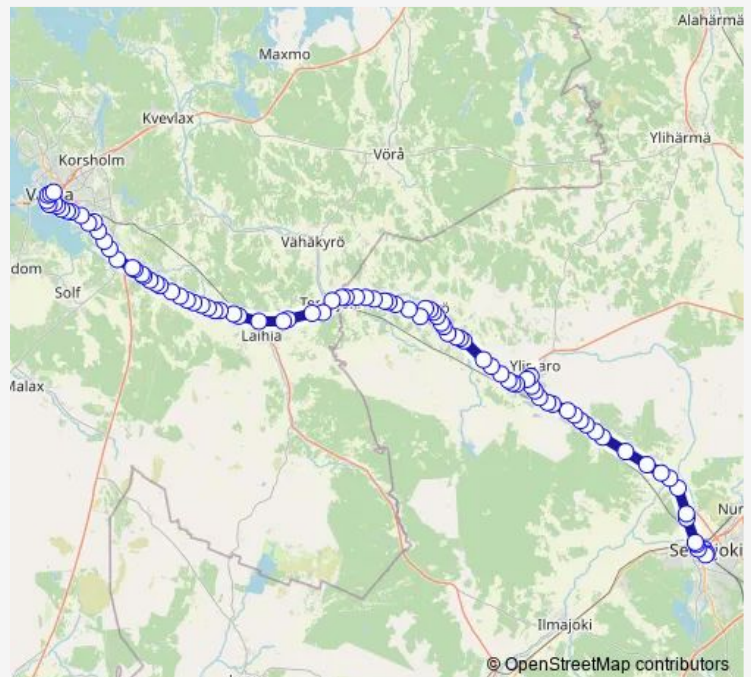

Perälänpää L

Korpisaarentie th L

Kainasto L

Route schedule

Seinäjoen matkakeskus, laitur 3 — Rautatienkatu/ Asema B

Monday 06:15-08:15

Tuesday 06:15-08:15

Wednesday 06:15-08:15

Thursday 06:15-08:15

Friday 06:15-08:15

Saturday —

Sunday —

Route info

Direction: Seinäjoen matkakeskus, laitur 3

Stops: 93

Trip Duration: 1 hour 30 min

Haapojan teollisuusalue L

Möllintie th L

Ylistaro ras th P

Heikinmäki P

Nyrhilä L

Rantatie E

Pelmantie th L

Kyrönmaantie 131 L