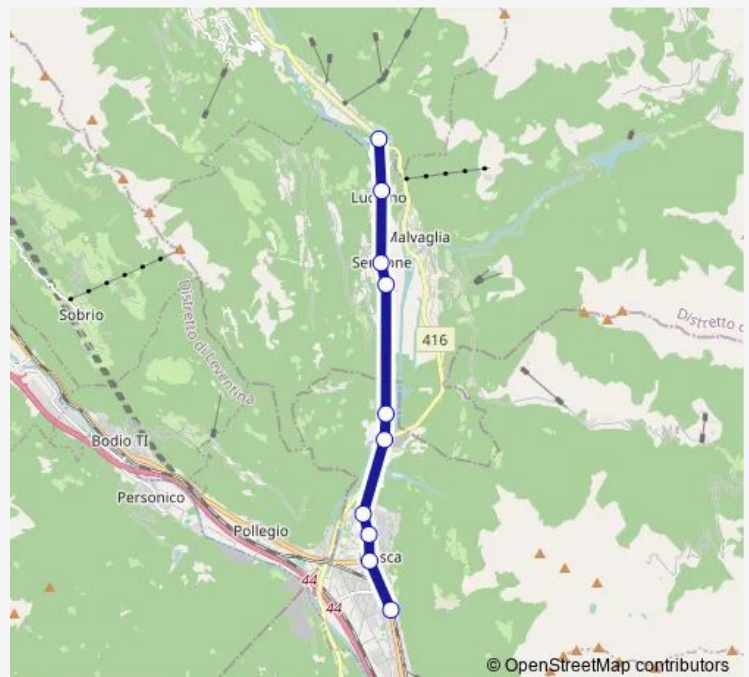

Biasca, Vallone

Loderio, Bivio

Loderio, Grotto

Semione, Cantonetto

Semione, Municipio

Ludiano, Piazza Fiera

Motto-Ludiano

**Route schedule**

Biasca, Stazione — Motto-Ludiano

Monday 06:41-20:11

Tuesday 06:41-20:11

Wednesday 06:41-20:11

Thursday 06:41-20:11

Friday —

Saturday —

Sunday 07:11-20:11

**Route info**

Direction: Biasca, Stazione

Stops: 10

Trip Duration: 0 hour 12 min

**Direction**

Semione, Cantonetto — Malvaglia, Orino

7 stops

[Open route schedule](#)

Semione, Cantonetto

Semione, Municipio

Ludiano, Piazza Fiera

Motto-Ludiano

Malvaglia, Filovia

Malvaglia, Rongie

Malvaglia, Orino