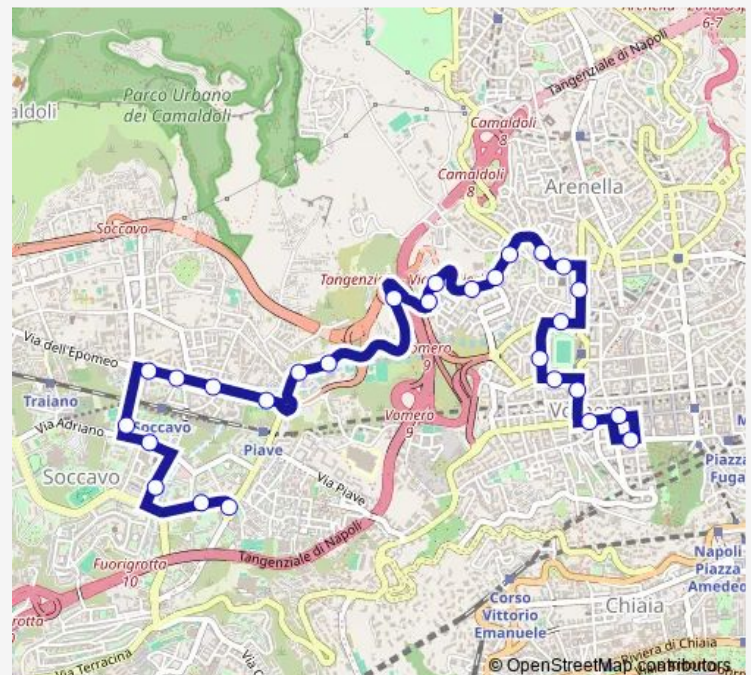

Martini - Altamura

Altamura - Gemito

Rossini - Piscina Comunale

Route schedule

Largo Giustiniano — Scarlatti

Monday 05:40-20:30

Tuesday 05:40-20:30

Wednesday 05:40-20:30

Thursday 05:40-20:30

Friday 05:40-20:30

Saturday 06:00-19:45

Sunday —

Route info

Direction: Largo Giustiniano

Stops: 27

Trip Duration: 0 hour 37 min

Acitillo

Ribera - Gemitto

Gemitto - Stadio Collana

Cilea

Cimarosa

Scarlatti

Direction

Scarlatti — Largo Giustiniano

23 stops

[Open route schedule](#)

Scarlatti

Quattro Giornate - Stadio Collana

Gemito-Rossini

Altamura-Martini

Martini-Scala

Martini-Mario