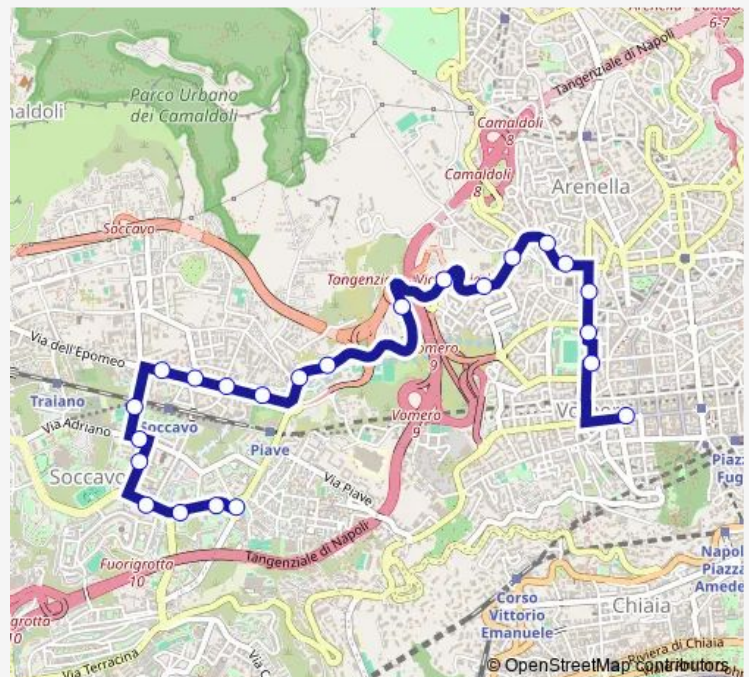

Martini - Altamura

Altamura - Gemito

Rossini - Piscina Comunale

Route schedule

Largo Giustiniano — Scarlatti

Monday 05:40-20:30

Tuesday 05:40-20:30

Wednesday 05:40-20:30

Thursday 05:40-20:30

Friday 05:40-20:30

Saturday 06:00-19:45

Sunday —

Route info

Direction: Largo Giustiniano

Stops: 27

Trip Duration: 0 hour 42 min

Acitillo

Ribera - Gemitto

Gemitto - Stadio Collana

Cilea

Cimarosa

Scarlatti

Direction

Scarlatti — Largo Giustiniano

23 stops

[Open route schedule](#)

Scarlatti

Quattro Giornate - Stadio Collana

Gemito-Rossini

Altamura-Martini

Martini-Scala

Martini-Mario