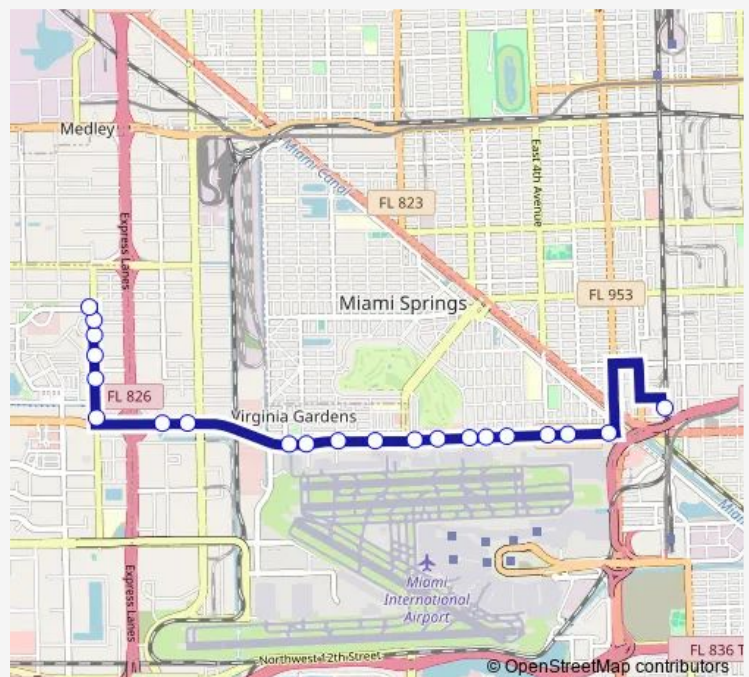

NW 79 AV @ NW 50 St

NW 79 AV @ NW 52 St

NW 53 ST @ NW 79 Av

Route schedule

Hialeah Market TRI-Rail Station — NW 53 ST @ NW 79 Av

Monday	14:56-17:18
Tuesday	14:56-17:18
Wednesday	14:56-17:18
Thursday	14:56-17:18
Friday	14:56-17:18
Saturday	—
Sunday	—

Route info

Direction: Hialeah Market TRI-Rail Station

Stops: 21

Trip Duration: 0 hour 26 min

132 — Hia.Tri-Rail STA-Doral VIA 36st

Direction

NW 53 ST @ NW 79 Av — Hialeah Market TRI-Rail Station

24 stops

[Open route schedule](#)

NW 53 ST @ NW 79 Av

NW 53 ST & # 8125

NW 53 ST & # 8325

NW 53 ST @ NW 84 Av

NW 87 AV & NW 53 St

NW 87 AV & NW 41 St

NW 36 ST & 87 Av

Saturday —

Sunday —

Route info

Direction: NW 53 ST @ NW 79 Av

Stops: 24

Trip Duration: 0 hour 32 min

Direction

Hialeah Market TRI-Rail Station — NW 53 ST & 79 Av