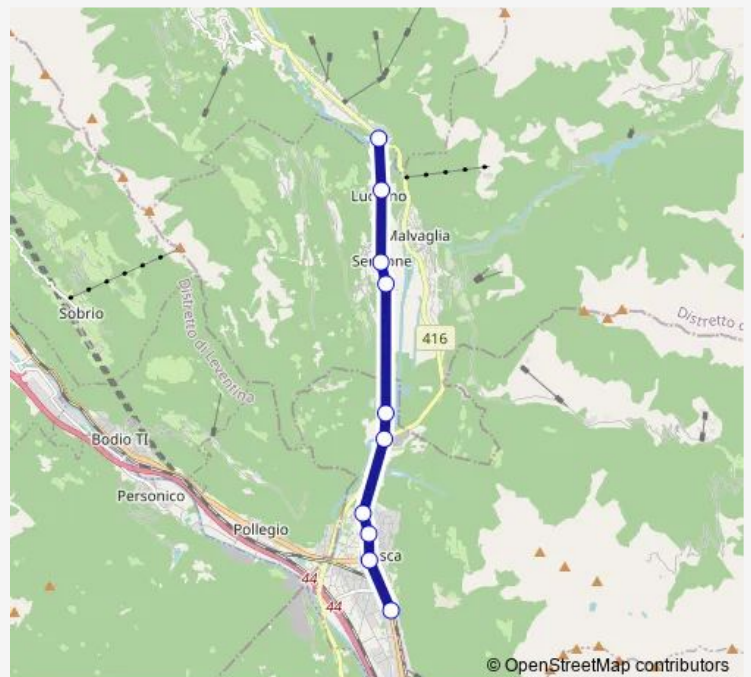

Loderio, Nucleo

Loderio, Bivio

Biasca, Vallone

Biasca, Mulino Sciaroni

Biasca, Centro/Borgo

Biasca, Stazione

### Route schedule

Motto-Ludiano — Biasca, Stazione

Monday	06:05
Tuesday	06:05
Wednesday	06:05
Thursday	06:05
Friday	06:05
Saturday	—
Sunday	—

### Route info

Direction: Motto-Ludiano

Stops: 10

Trip Duration: 0 hour 17 min

## Direction

Motto-Ludiano — Biasca, Stazione

10 stops

[Open route schedule](#)

Motto-Ludiano

Ludiano, Piazza Fiera

Semione, Municipio

Semione, Cantonetto