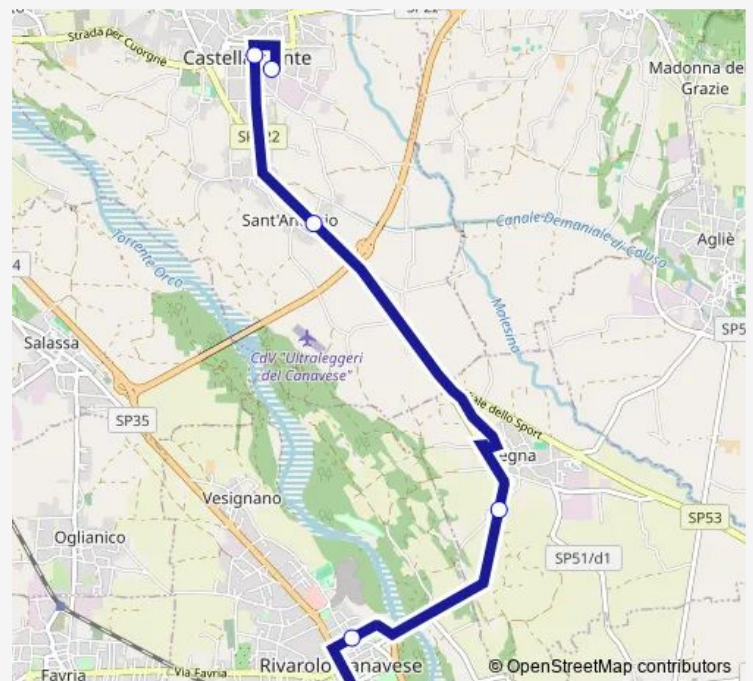

Bus 132 Rivarolo-Castellamonte

[Go to website](#)

Direction

Rivarolo Canavese - Stazione - Piazza Zanotti — Castellamonte - Stazione Ferroviaria

6 stops

[Open route schedule](#)

Rivarolo Canavese - Stazione - Piazza Zanotti

Rivarolo Canavese - Corso Italia

Ozegna - Strada PER Rivarolo - Bivio Segheria

Sant'Antonio - Stazione Ferroviaria

Castellamonte - VIA Romana

Castellamonte - Stazione Ferroviaria

Route schedule

Rivarolo Canavese - Stazione - Piazza Zanotti — Castellamonte - Stazione Ferroviaria

Monday	00:04-23:04
Tuesday	00:04-23:04
Wednesday	00:04-23:04
Thursday	00:04-23:04
Friday	00:04-23:04
Saturday	06:45-20:50
Sunday	09:50-19:50

Route info

Direction: Rivarolo Canavese - Stazione - Piazza Zanotti

Stops: 6

Trip Duration: 0 hour 15 min

Direction

Castellamonte - Stazione Ferroviaria — Rivarolo
Canavese - Stazione - Piazza Zanotti

6 stops

[Open route schedule](#)

Castellamonte - Stazione Ferroviaria

Castellamonte - VIA Romana