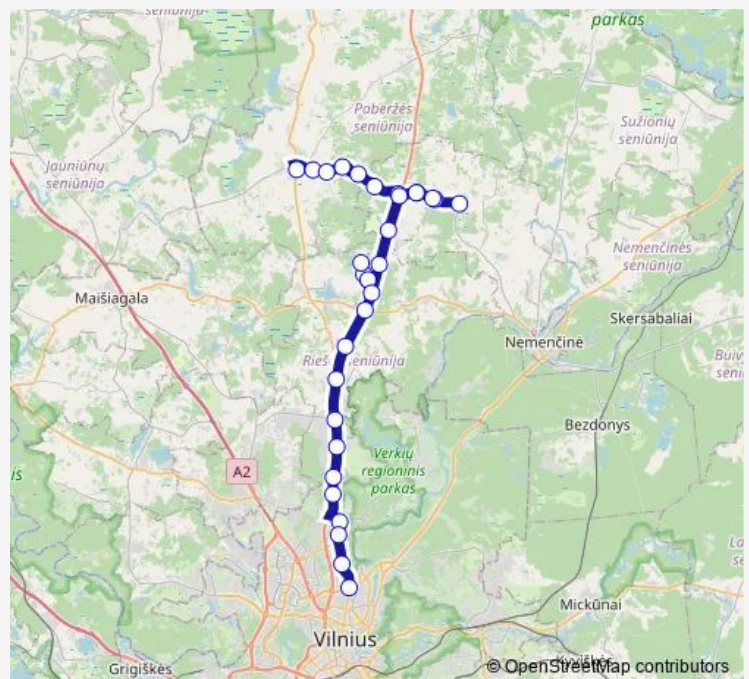

## Route schedule

Pramogų arena — Paberžė

Monday 06:45

Tuesday 06:45

Wednesday 06:45

Thursday 06:45

Friday 06:45

Saturday 06:45

## Route info

Direction: Pramogų arena

Stops: 31

Trip Duration: 1 hour 0 min

■ 132 — Vilnius (Pramogų arenos stotelė) – Paberžė per Vyžulionis

BusMaps

Eitmeniškės

Gudoniškės