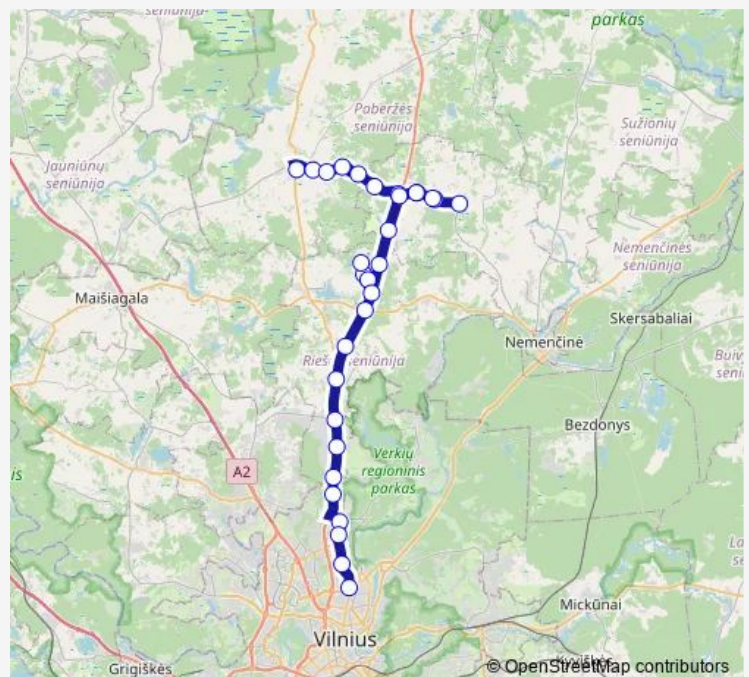

Dasionys

Gudoniškės

Route schedule

Pramogų arena — Paberžė

Monday	06:45
Tuesday	06:45
Wednesday	06:45
Thursday	06:45
Friday	06:45
Saturday	06:45
Sunday	06:45

Route info

Direction: Pramogų arena

Stops: 31

Trip Duration: 1 hour 0 min

132 — Vilnius (Pramogų arenos stotelė) – Paberžė per Vyžulionis

BusMaps

Eitmeniškės

Gudoniškės

Dasionys

Naujasėdžiai

Meškonys

1-ieji Vyžulionys

Vyžulionys 2

Šriubiškės 1

Šriubiškės

Paberžė

Direction

Pramogų arena — Paberžė

27 stops