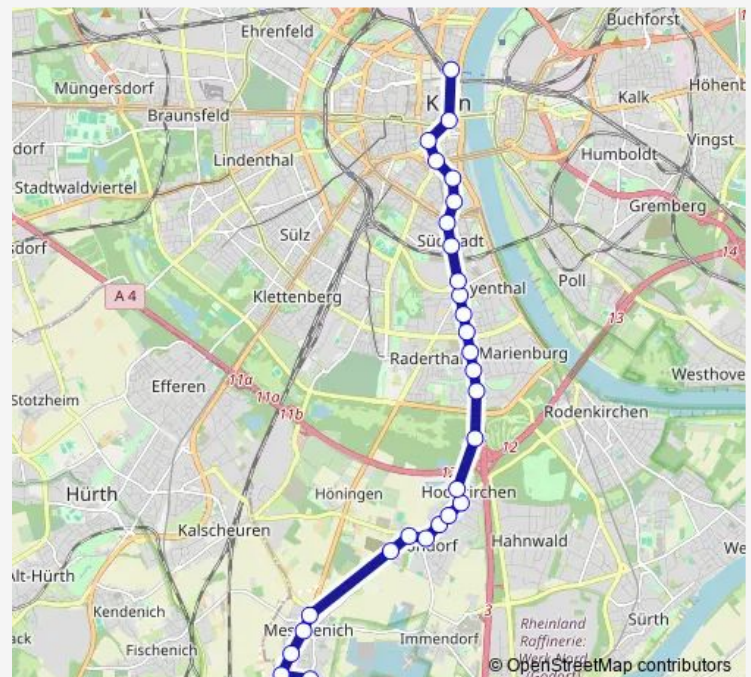

Köln Raderberg Rheinsteinstr.

Köln Raderthal Brühler Str./Gürtel

Köln Raderthal Brühler Str./Gürtel

Köln Marienburg Bonner Str./Gürtel

Köln Marienburg Gaedestr.

Köln Marienburg Leyboldstr.

Köln Marienburg Arnoldshöhe

Köln Raderthal Wasserwerk

Köln Hochkirchen Lindenweg

Köln Hochkirchen

Köln Hochkirchen Lerchenweg

Route schedule

Köln Breslauer Platz/Hbf — Köln Meschenich Frankenstr.

Monday 04:38-01:19⁺¹

Tuesday 04:38-01:19⁺¹

Wednesday 04:38-01:19⁺¹

Thursday 04:38-01:19⁺¹

Friday 04:38-02:49⁺¹

Saturday 03:19-02:49⁺¹

Sunday 03:19-01:19⁺¹

Route info

Direction: Köln Breslauer Platz/Hbf

Stops: 30

Trip Duration: 0 hour 41 min

132

Köln Rondorf Habichtstr.

Köln Rondorf

Köln Rondorf Bödinger Str.

Köln Rondorf Westerwaldstr.

Köln Meschenich Am Kölnberg

Köln Meschenich Kirche