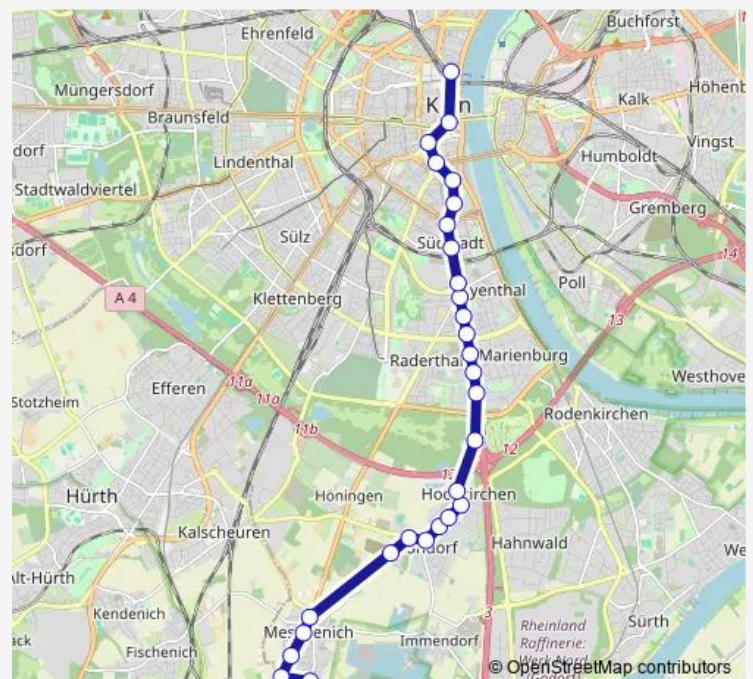

Köln Raderberg Rheinsteinstr.

Köln Raderthal Brühler Str./Gürtel

Köln Raderthal Brühler Str./Gürtel

Köln Marienburg Bonner Str./Gürtel

Köln Marienburg Gaedestr.

Köln Marienburg Leyboldstr.

Köln Marienburg Arnoldshöhe

Köln Raderthal Wasserwerk

Köln Hochkirchen Lindenweg

Köln Hochkirchen

Köln Hochkirchen Lerchenweg

Route schedule

Köln Breslauer Platz/Hbf — Köln Meschenich Frankenstr.

Monday 04:38-01:19⁺¹

Tuesday 04:49-02:49⁺¹

Wednesday 03:19-01:19⁺¹

Thursday 04:38-01:19⁺¹

Friday 04:38-02:49⁺¹

Saturday 03:19-02:49⁺¹

Sunday 03:19-01:19⁺¹

Route info

Direction: Köln Breslauer Platz/Hbf

Stops: 30

Trip Duration: 0 hour 54 min

132

Köln Rondorf Habichtstr.

Köln Rondorf

Köln Rondorf Bödinger Str.

Köln Rondorf Westerwaldstr.

Köln Meschenich Am Kölnberg

Köln Meschenich Kirche