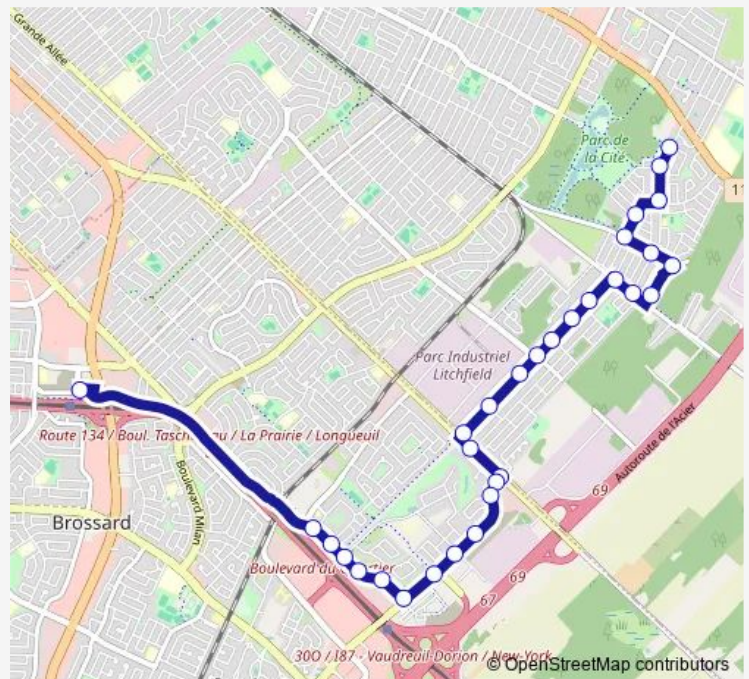

boul. Maricourt et Belmont

boul. Maricourt et boul. Westley

boul. Westley et civique 4192

boul. Westley et av. Mcrae

boul. Westley et av. Lalande

boul. Westley et boul. Payer

boul. Westley et civique 5105

boul. Westley et av. Barlow

boul. Westley et Grande Allée

boul. Grande Allée et du Chardonneret

boul. Grande Allée et boul. du Quartier

boul. du Quartier et du Chardonneret

boul. du Quartier et du Cormoran

**Route schedule**

Pierre-Thomas-Hurteau et des Coquelicots — Terminus Panama

**Route info**

Direction: Pierre-Thomas-Hurteau et des Coquelicots

Stops: 31

Trip Duration: 0 hour 22 min

132 — Parc de la Cité / Westley

boul. du Quartier et du Cygne

boul. du Quartier et de Châteauneuf

boul. du Quartier et des Éléments

## Route info

Direction: Terminus Panama

Stops: 31

Trip Duration: 0 hour 25 min

boul. Julien-Bouthillier et des Oeillets

boul. Julien-Bouthillier et Pierre-Thomas-Hurteau

boul. Julien-Bouthillier et Ovila-Hamel