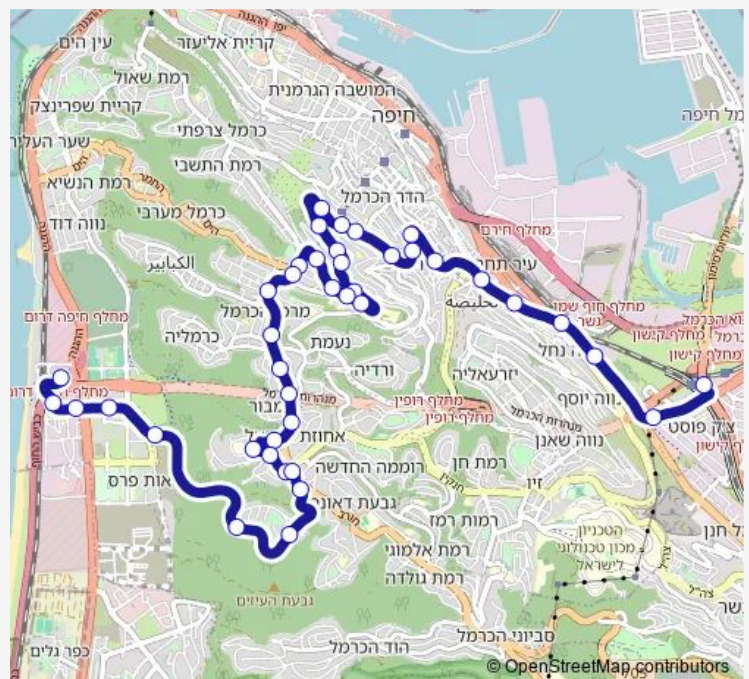

### Route schedule

ת. מרכזית חוף הכרמל/רציפים עירוני — ת. מרכזית המפרץ/הורדה

Monday 06:25-21:20

Tuesday 06:25-21:20

Wednesday 06:25-21:20

Thursday 06:25-21:20

Friday 06:30-14:50

Saturday —

### Route info

Direction: ת. מרכזית חוף הכרמל/רציפים עירוני

Stops: 40

Trip Duration: 0 hour 50 min

132 — ת. מרכזית חוף הכרמל/רציפים עירוני-חיפה<->ת. מרכזית המפרץ/הורדה-חיפה-#1

קיש/חולדה

קיש/האסיף

וינגייט/חנה סנש

## Route info

Direction: ת. מרכזית המפרץ/רציפים עירוני

Stops: 41

Trip Duration: 0 hour 47 min

מוריה/זרובבל

מוריה/נחשון

מוריה/קרית ספר

מאפו/חורב