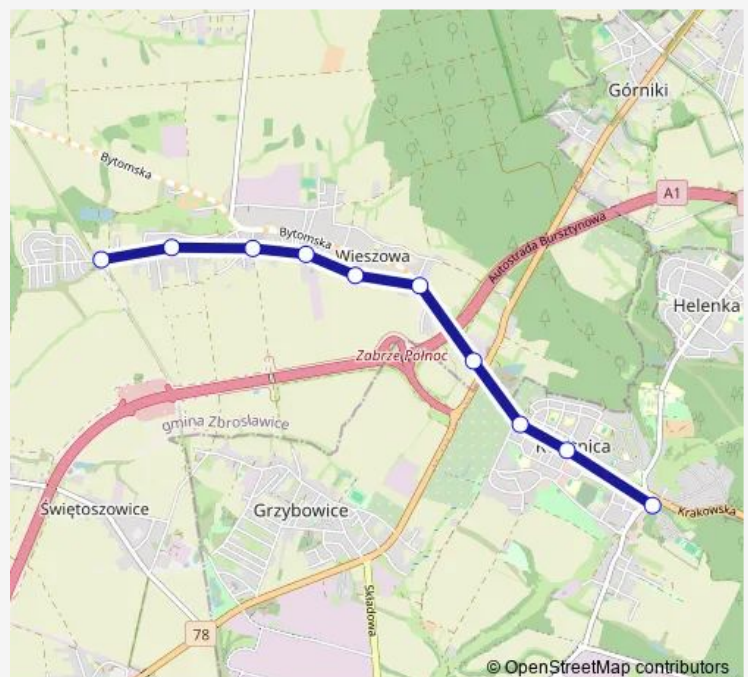

### Direction

Wieszowa Pętla — Rokitnica Pętla

10 stops

[Open route schedule](#)

Wieszowa Pętla

Wieszowa Dworcowa

Wieszowa Cmentarz

Wieszowa Wojska Polskiego

Wieszowa Szkoła (ul. Sienkiewicza)

Wieszowa Bytomska [nż]

Wieszowa Stacja Paliw

Rokitnica Andersa

Rokitnica Pomorska

Rokitnica Pętla

### Route schedule

Wieszowa Pętla — Rokitnica Pętla

Monday	17:45
Tuesday	17:45
Wednesday	17:45
Thursday	17:45
Friday	17:45
Saturday	—
Sunday	—

### Route info

Direction: Wieszowa Pętla

Stops: 10

Trip Duration: 0 hour 12 min

**Direction**

Rokitnica Pętla — Wieszowa Pętla

10 stops

[Open route schedule](#)