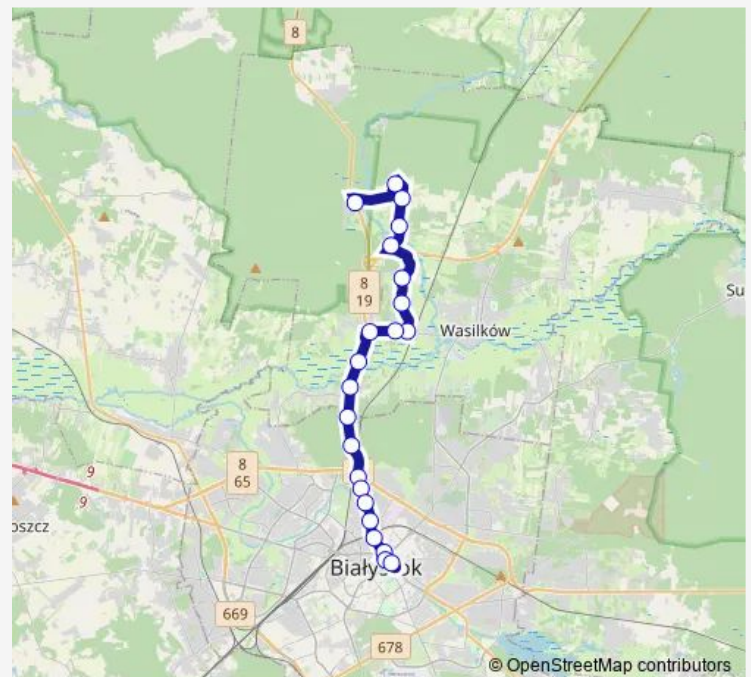

Jurowiecka/Sienkiewicza(142)

al. Piłsudskiego/Sienkiewicza(303)

Route schedule

Katrynka(950) — al. Piłsudskiego/Kościelna(990)

Monday 04:38-20:03

Tuesday 04:38-20:03

Wednesday 04:38-20:03

Thursday 04:38-20:03

Friday 04:38-20:03

Saturday 07:46-15:06

Sunday —

Route info

Direction: Katrynka(950)

Stops: 22

Trip Duration: 0 hour 44 min

Direction

Jurowce/Wiadukt(733)

Katrynka(950)

Route schedule

al. Piłsudskiego/Kościelna(990) — Katrynka(950)

Monday 04:13-19:37

Tuesday 04:13-19:37

Wednesday 04:13-19:37

Thursday 04:13-19:37