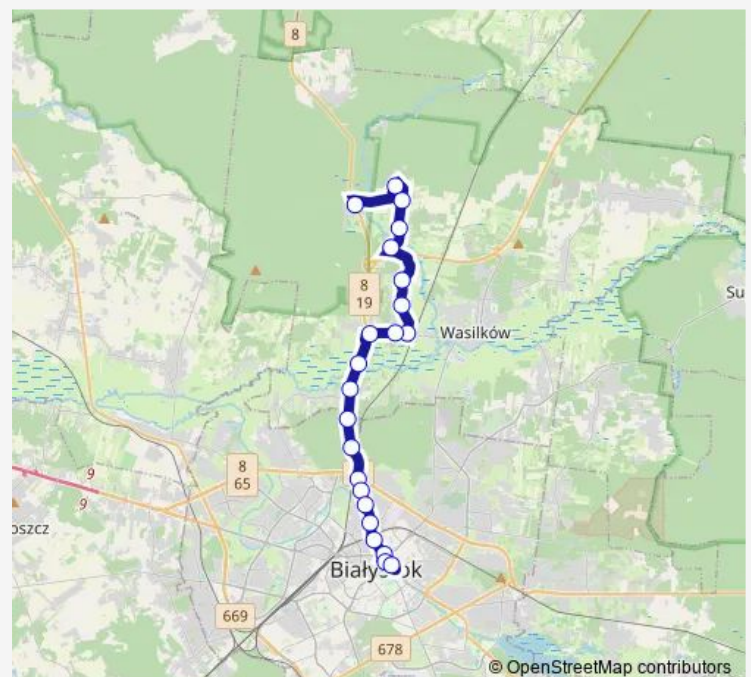

Jurowiecka/Sienkiewicza(142)

al. Piłsudskiego/Sienkiewicza(303)

Route schedule

Katrynka(950) — al. Piłsudskiego/Kościelna(990)

Monday 04:38-20:03

Tuesday 04:38-20:03

Wednesday 04:38-20:03

Thursday 04:38-20:03

Friday 04:38-20:03

Saturday 07:46-15:06

Sunday —

Route info

Direction: Katrynka(950)

Stops: 22

Trip Duration: 0 hour 41 min

Direction

al. Piłsudskiego/Kościelna(990) — Katryнка(950)

14 stops

[Open route schedule](#)

al. Piłsudskiego/Kościelna(990)

Jurowiecka/Sienkiewicza(143)

Jurowiecka/Ciepła(144)

Jurowiecka/Poleska(841)

1000-lecia PP/Zakłady Graficzne(496)

Jurowce/Wiadukt(733)

Katryнка(950)

Route schedule

al. Piłsudskiego/Kościelna(990) — Katryнка(950)

Monday 04:13-19:37

Tuesday 04:13-19:37

Wednesday 04:13-19:37

Thursday 04:13-19:37