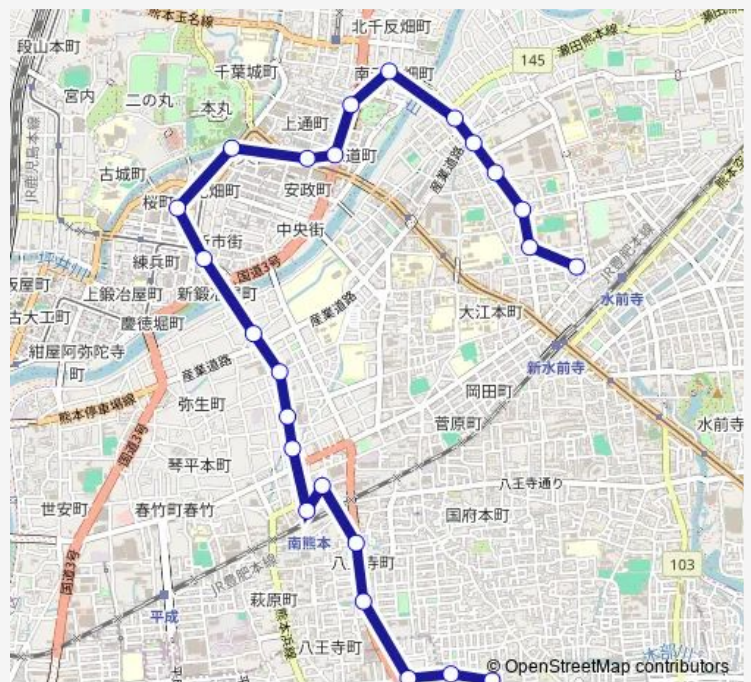

### Route schedule

長溝団地 — 変電所前

Monday 07:40-08:10

Tuesday 07:40-08:10

Wednesday 07:40-08:10

Thursday 07:40-08:10

Friday 07:40-08:10

Saturday —

### Route info

Direction: 長溝団地

Stops: 24

Trip Duration: 0 hour 51 min

■ G4-1 : 長溝団地→南熊本駅→桜町バスターミナル→  
変電所

大江校通り・是法神社前

市立図書館前

変電所前