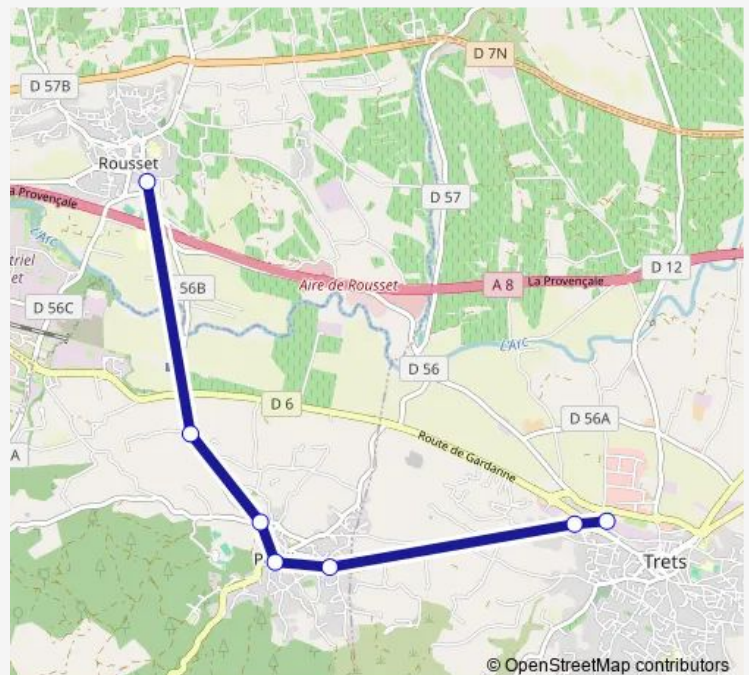

Domaine des Michels

Les Michels

La Treille

Saint Charles

La Corneirelle

Collège

Route schedule

Pôle d'Echanges Quai 1 — Collège

Monday 07:20-08:15

Tuesday 07:20-08:15

Wednesday 07:20-08:15

Thursday 07:20-08:15

Friday 07:20-08:15

Saturday —

Sunday —

Route info

Direction: Pôle d'Echanges Quai 1

Stops: 16

Trip Duration: 0 hour 25 min

© OpenStreetMap contributors

Direction

Pôle d'Echanges Quai 2 — Collège

7 stops

[Open route schedule](#)

Pôle d'Echanges Quai 2

Le Vallat

La Leque

Le Village

Le Lavoir

Le Vieux Moulin

Collège

Route schedule