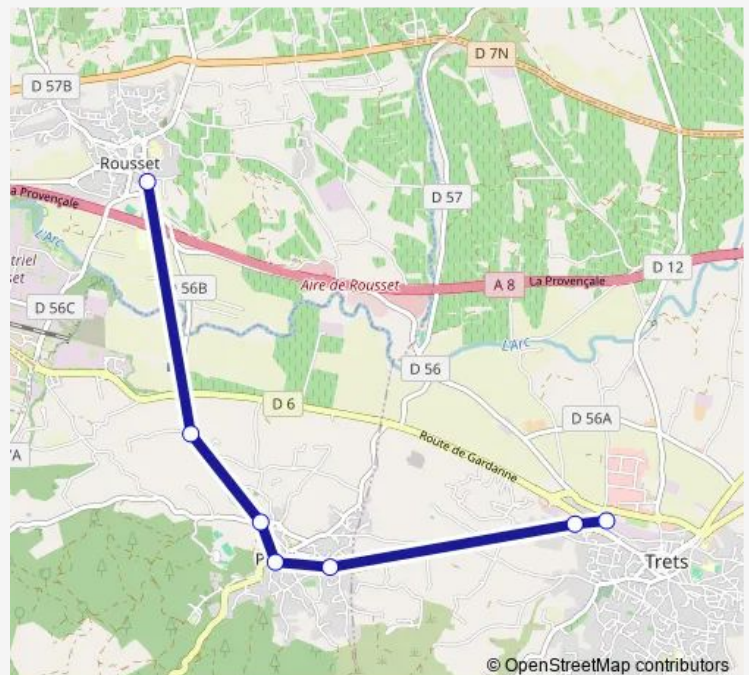

Domaine des Michels

Les Michels

La Treille

Saint Charles

La Corneirelle

Collège

Route schedule

Pôle d'Echanges Quai 1 — Collège

Monday 07:20-08:15

Tuesday 07:20-08:15

Wednesday 07:20-08:15

Thursday 07:20-08:15

Friday 07:20-08:15

Saturday —

Sunday —

Route info

Direction: Pôle d'Echanges Quai 1

Stops: 16

Trip Duration: 0 hour 25 min

Direction

Pôle d'Echanges Quai 2 — Collège

7 stops

[Open route schedule](#)

Pôle d'Echanges Quai 2

Le Vallat

La Leque

Le Village

Le Lavoir

Le Vieux Moulin

Collège

Route schedule

Pôle d'Echanges Quai 2 — Collège