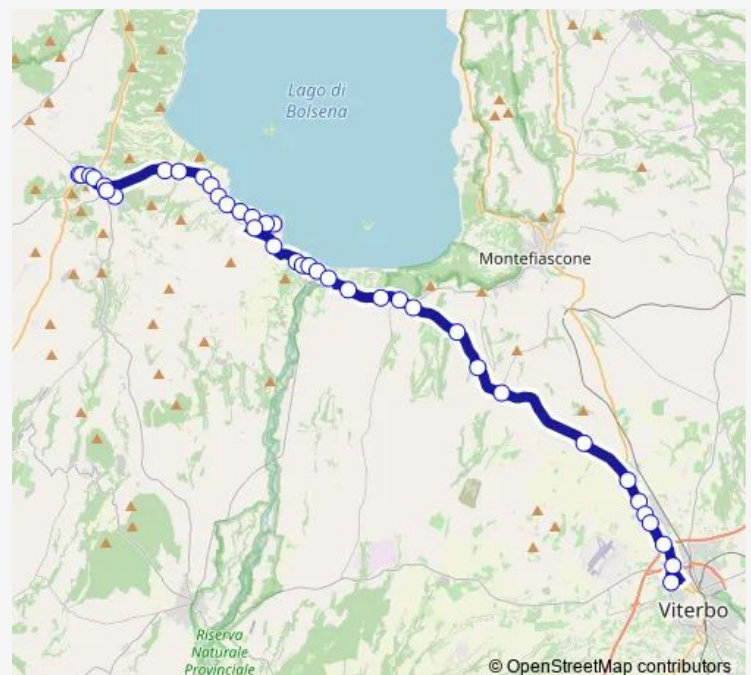

CAPODIMONTE | Viale R. Margherita Via Verentana # f647

CAPODIMONTE | V.le R. Margherita Via Isola Martana # f648

CAPODIMONTE | Viale R. Margherita Viale S. Antonio # f649

Capodimonte | Viale R. Margherita Via San Rocco # f537

Capodimonte | Via Marconi # f538

Capodimonte | Viale R. Margherita Via San Rocco # f539

Route schedule

Valentano | Via Marconi Via Roma # f392 — VITERBO | Riello # f641

Monday	06:55
Tuesday	06:55
Wednesday	06:55
Thursday	06:55
Friday	06:55
Saturday	06:55
Sunday	—

Route info

Direction: Valentano | Via Marconi Via Roma # f392

Stops: 41

Trip Duration: 0 hour 45 min

Valentano - Viterbo # Va975a

Capodimonte | Via Poggio Marano Via Verentana # f540

MARTA | Via Verentana Via Terrarossa # f652