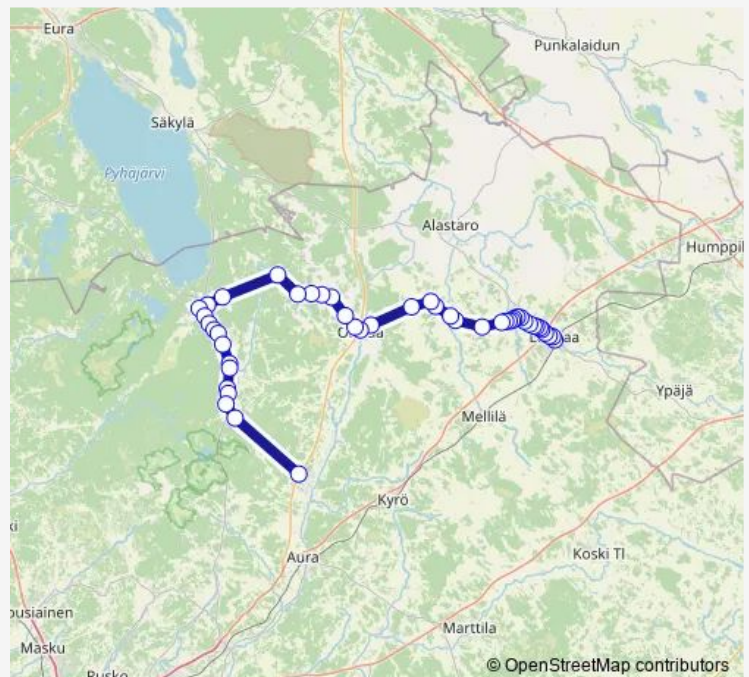

Thursday 14:50

Friday 14:50

Saturday —

Sunday —

Route info

Direction: Rautatieasema

Stops: 47

Trip Duration: 1 hour 15 min

Loimaa - Yläne - Riihikoski

Haaroinen L

Välimaa L [ei merkkiä]

Urheilukenttä L

Oripää

Kirkko L

Lammikkosuontie L [ei merkkiä]

Vuotava th L [ei merkkiä]