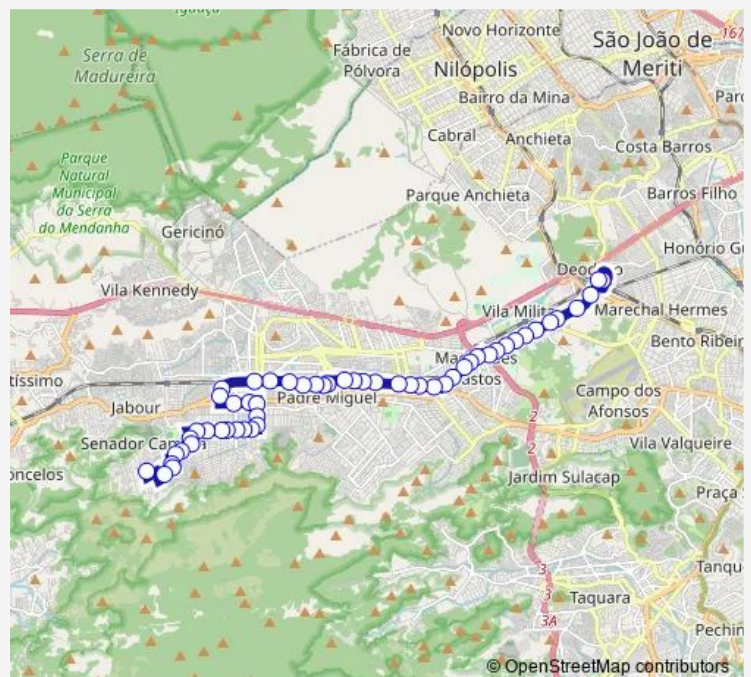

Direction

Ponto Final: Jardim Violeta (Rua Narandiba) — Terminal Deodoro : Plataforma F6

55 stops

[Open route schedule](#)

Ponto Final: Jardim Violeta (Rua Narandiba)

Clínica da Família Mario Dias Alencar

Santo Amós

Rio da Prata

Ceilão

Tibagi

Urucum

Amanajó

Boiobi

Fiação

Açudes

João de Lacerda

Oliveira Ribeiro

Route schedule

Ponto Final: Jardim Violeta (Rua Narandiba) — Terminal Deodoro : Plataforma F6

Monday 00:00

Tuesday 00:00

Wednesday 00:00

Thursday 00:00

Friday 00:00

Saturday 00:00

Sunday 00:00

Route info

Direction: Ponto Final: Jardim Violeta (Rua Narandiba)

Stops: 55

Trip Duration: 0 hour 38 min

SP918 — Jardim Violeta - Terminal Deodoro