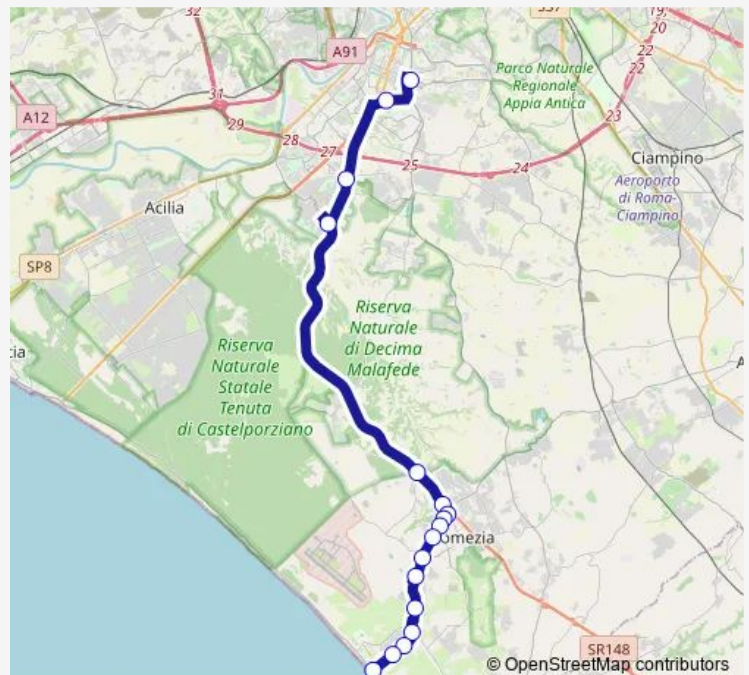

**Bus Roma Laurentina - Torvaianica # Cn14a**

[Go to website](#)

**Direction**

Roma | Laurentina (Metro B) # f2693 — Torvaianica | Piazza Italia # f12475

17 stops

[Open route schedule](#)

- Roma | Laurentina (Metro B) # f2693
- Roma | Ospedale Sant'Eugenio # f2695
- Roma | Via Eroi Difesa di Roma # f3352
- Roma | Tor de' Cenci # f2700
- Pomezia | Via Pontina (Monte d'Oro) # f2707
- Pomezia | Via Pontina (Italchimici) # f2709
- Pomezia | Via del Mare Via Pontina # f10414
- Pomezia | Via del Mare Via Cavour # f15160
- Pomezia | Via del Mare Via Matteotti # f12467
- Pomezia | Via del Mare Via Calvi # f12468
- Pomezia | Via del Mare (Pratica di M.) # f12469
- Pomezia | Via del Mare (La Macchiozza) # f12470
- Torvaianica | Via del Mare (Campo Selva) # f12471
- Torvaianica | Via del Mare (Borgo Santa Rita) # f12472
- Torvaianica | Viale Danimarca Via Assisi # f12473
- Torvaianica | Viale Danimarca Via Orione # f12474
- Torvaianica | Piazza Italia # f12475

**Route schedule**

Roma | Laurentina (Metro B) # f2693 — Torvaianica | Piazza Italia # f12475

Monday	04:25-19:25
Tuesday	04:25-19:25
Wednesday	04:25-19:25
Thursday	04:25-19:25
Friday	04:25-19:25
Saturday	04:25-21:25
Sunday	—

**Route info**

Direction: Roma | Laurentina (Metro B) # f2693

Stops: 17

Trip Duration: 0 hour 58 min

Roma Laurentina - Torvaianica # Cn14a

Bus time schedules and route maps are available in an offline PDF at [busmaps.com](https://busmaps.com). Use the [busmaps.com](https://busmaps.com) website to see live bus times, train schedule or subway schedule, and step-by-step directions for all public transit in Pomezia