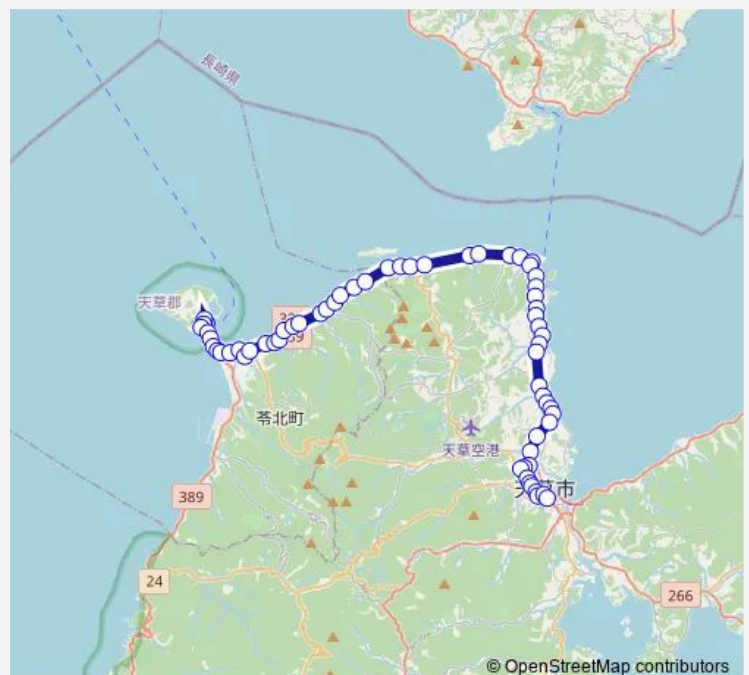

Route schedule

富岡港 — 本渡バスセンター

Monday	06:05-17:50
Tuesday	06:05-17:50
Wednesday	06:05-17:50
Thursday	06:05-17:50
Friday	06:05-17:50
Saturday	06:40-17:50
Sunday	06:40-17:50

Route info

Direction: 富岡港

Stops: 62

Trip Duration: 1 hour 1 min

■ 30 : 富岡港→鬼池港 ~ 五和小中学校前→本渡バスセンター

和田 (天草)

折山

長崎浜

西河内

通詞

二江郵便局前

イルカセンター

二江児童館前

引坂

松原 (天草)

宮津

城 (天草)

鬼池港

立石 (天草)

古里

大島 (天草)

五和小中学校前

病院入口

御領幼稚園前

登

御領神社前

御領中央