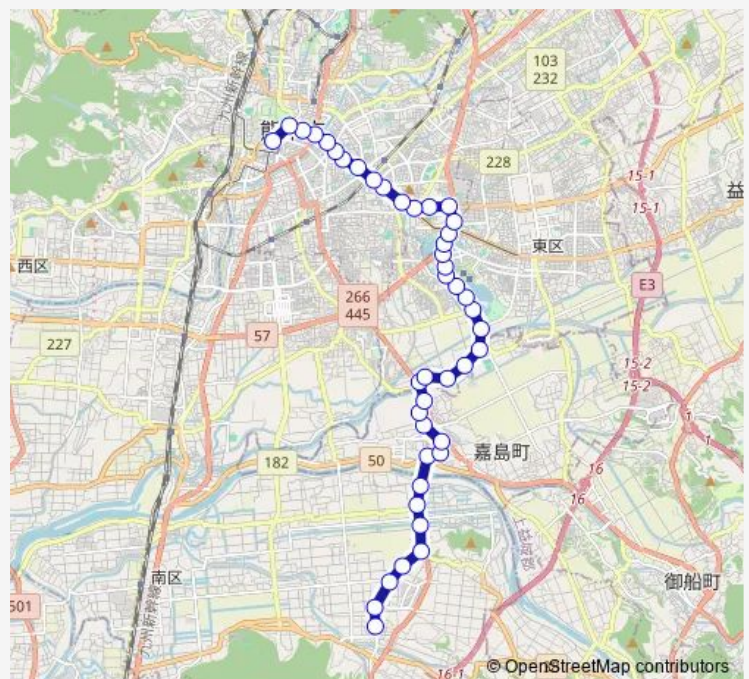

### Route schedule

城南 — 桜町バスターミナル

Monday 06:18-12:00

Tuesday 06:18-12:00

Wednesday 06:18-12:00

Thursday 06:18-12:00

Friday 06:18-12:00

Saturday 06:43-12:48

Sunday 08:24-15:06

### Route info

Direction: 城南

Stops: 43

Trip Duration: 0 hour 51 min

■ K1-3 : 城南→イオン→烏ヶ江→画図→県庁→  
桜町バスターミナル

BusMaps

上無田

下江津