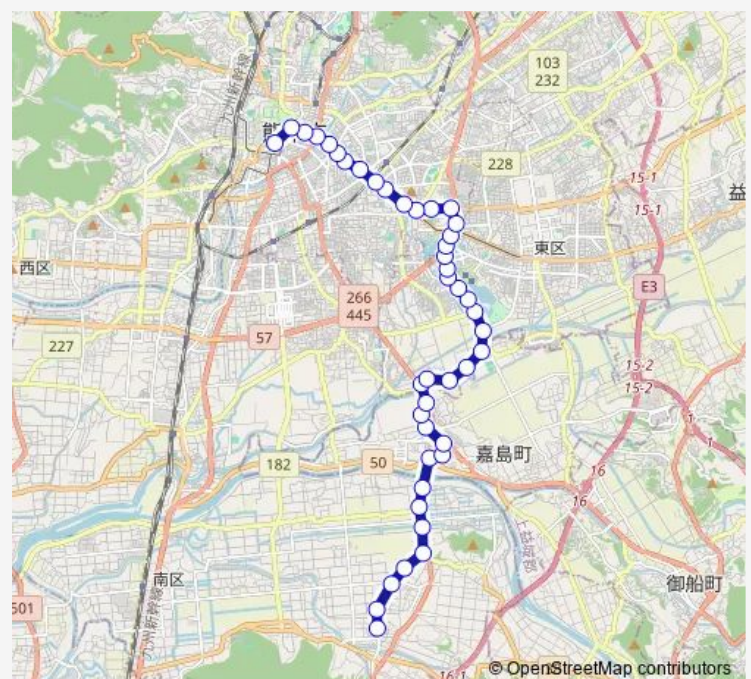

大六橋

烏ヶ江住宅前

烏ヶ江

Route schedule

城南 — 桜町バスターミナル

Monday 06:18-12:00

Tuesday 06:18-12:00

Wednesday 06:18-12:00

Thursday 06:18-12:00

Friday 06:18-12:00

Saturday 06:43-12:48

Sunday 08:24-15:06

Route info

Direction: 城南

Stops: 43

Trip Duration: 1 hour 5 min

■ K1-3 : 城南→イオン→烏ヶ江→画図→県庁→
桜町バスターミナル

上無田

下江津

画図橋

動植物園西口

上の門

湖東町

湖東一丁目