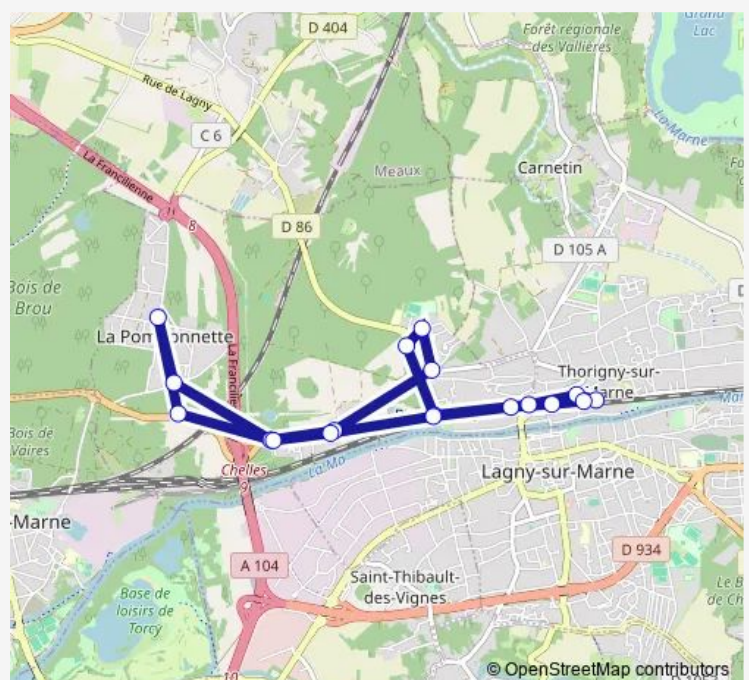

Direction

Gare de Lagny Thorigny (Rue R. Poincaré) — Gare de Lagny Thorigny (Rue R. Poincaré)

18 stops

[Open route schedule](#)

Gare de Lagny Thorigny (Rue R. Poincaré)

Cornilliot (accès Sncf)

Rue de la Gare (accès Sncf)

Petits Prés

Cornouillers

Les Chênes

Mairie

Chabanneau

Passerelle (accès Sncf)

Gare de Lagny Thorigny (Rue R. Poincaré)

Route schedule

Gare de Lagny Thorigny (Rue R. Poincaré) — Gare de Lagny Thorigny (Rue R. Poincaré)

Monday 05:43-09:58

Tuesday 05:43-09:58

Wednesday 05:43-12:27

Thursday 05:43-09:58

Friday 05:43-09:58

Saturday 06:58-12:27

Sunday 07:57-12:27

Route info

Direction: Gare de Lagny Thorigny (Rue R. Poincaré)

Stops: 18

Trip Duration: 0 hour 31 min

Direction

Gare de Lagny Thorigny (Rue R. Poincaré) — Gare de Lagny Thorigny (Rue R. Poincaré)

18 stops

[Open route schedule](#)