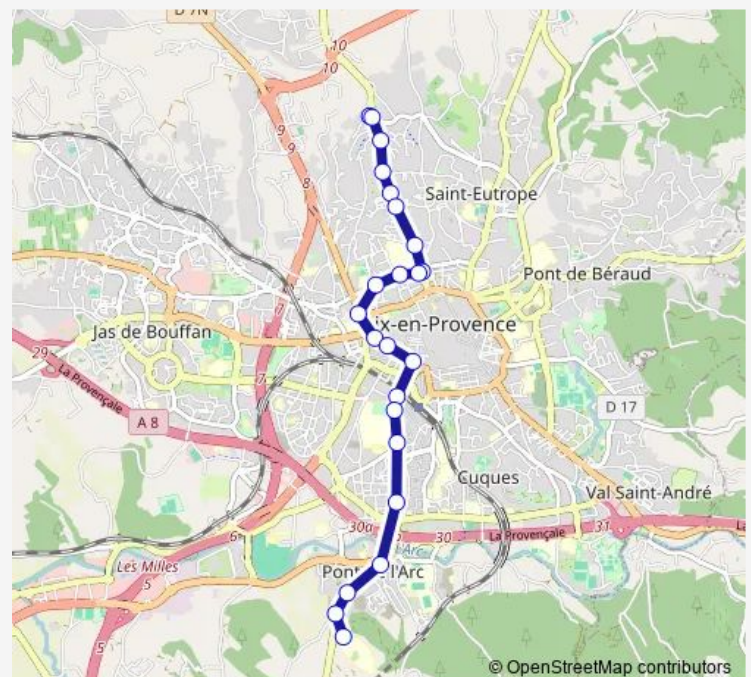

La Beauvalle

Sous Préfecture

Gare Routière Belges

Rotonde

Niollon

République

De La Molle

Rocher du Dragon

### Route schedule

Hôpital Provence — P+R Brunet

Monday 06:40-21:06

Tuesday 06:40-21:06

Wednesday 06:40-21:06

Thursday 06:40-21:06

Friday 06:40-21:06

Saturday 06:40-21:06

### Route info

Direction: Hôpital Provence

Stops: 23

Trip Duration: 0 hour 28 min

07 — P+R Brunet<>Hôpital Provence

BusMaps

Brunet

P+R Brunet