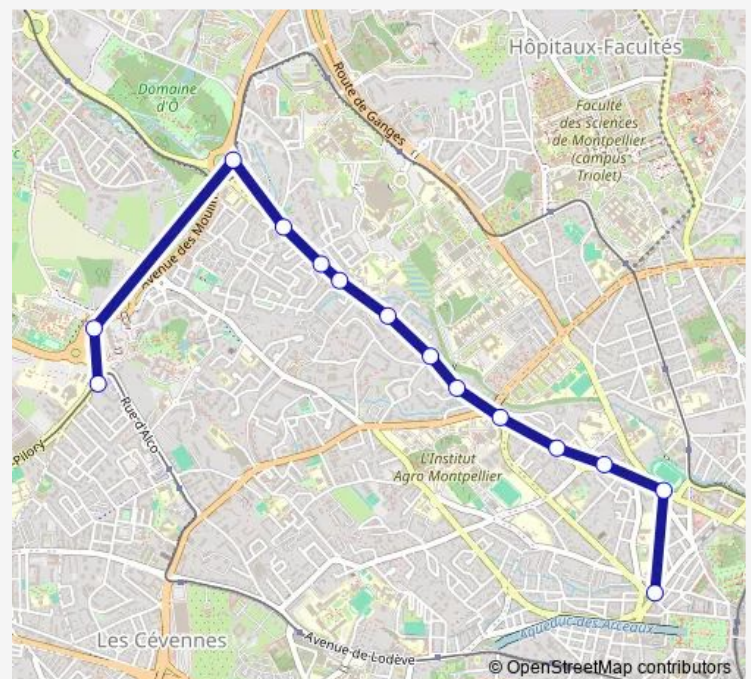

Direction

Doria — Hôtel du Département

14 stops

[Open route schedule](#)

Doria

La Pile

Maison des Sports

Pous de la Sers

Cité Roger

La Source

Cervantès

Gardioles

Mûriers

Font Trouvé

Pléiade

Château d'Ô

Lycée Jean Monnet

Hôtel du Département

Route schedule

Doria — Hôtel du Département

Monday	06:15-22:10
Tuesday	06:15-22:10
Wednesday	06:15-22:10
Thursday	06:15-22:10
Friday	06:15-22:10
Saturday	06:13-22:10
Sunday	07:00-22:10

Route info

Direction: Doria

Stops: 14

Trip Duration: 0 hour 17 min

Direction

Hôtel du Département — Doria

14 stops

[Open route schedule](#)