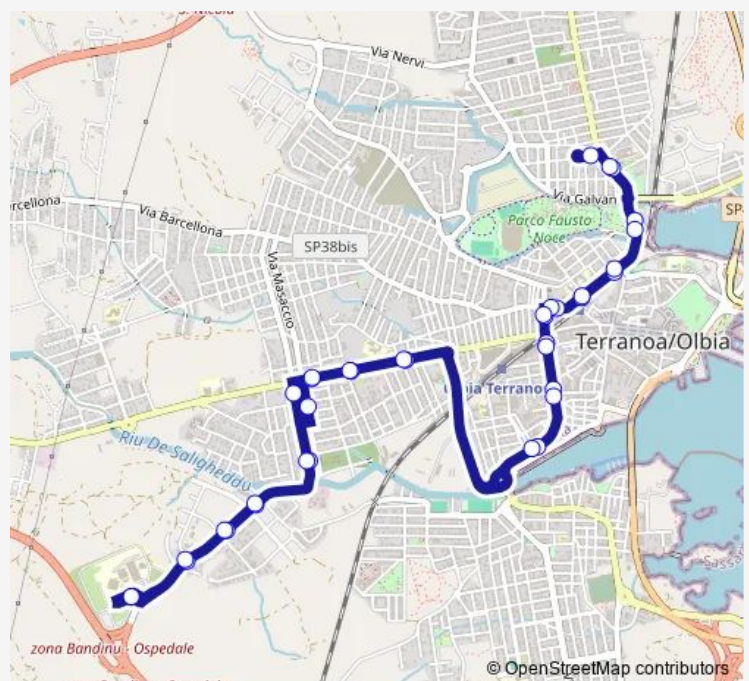

Mameli 6

Mameli Casermette

int. via Campidano

Corso Vittorio Veneto Cimabue

Corso Vittorio Veneto fr.Vemilia

Corso Vittorio Veneto Eni

Via Tre Venezie Ld

Tre Venezie 2a fer.

### Route schedule

Deposito Aspo — Osp.le G. Paolo li

Monday	05:50
Tuesday	05:50
Wednesday	05:50
Thursday	05:50
Friday	05:50
Saturday	05:50
Sunday	05:50

### Route info

Direction: Deposito Aspo

Stops: 24

Trip Duration: 0 hour 17 min

07 — Ospedale Nuovo - Ospedale Vecchio - Ospedale Nuovo

Via Bazzoni

via Bazzoni (Chiesa)

Osp.le G. Paolo li

Via Tre Venezie

Via Val D'Aosta

Corso Vittorio Veneto fr.Eni

Corso Vittorio Veneto V.Emilia

Corso Vittorio Veneto A.Adige

Via Roma manconi

Mameli fr.Casermette

Via Mameli 1