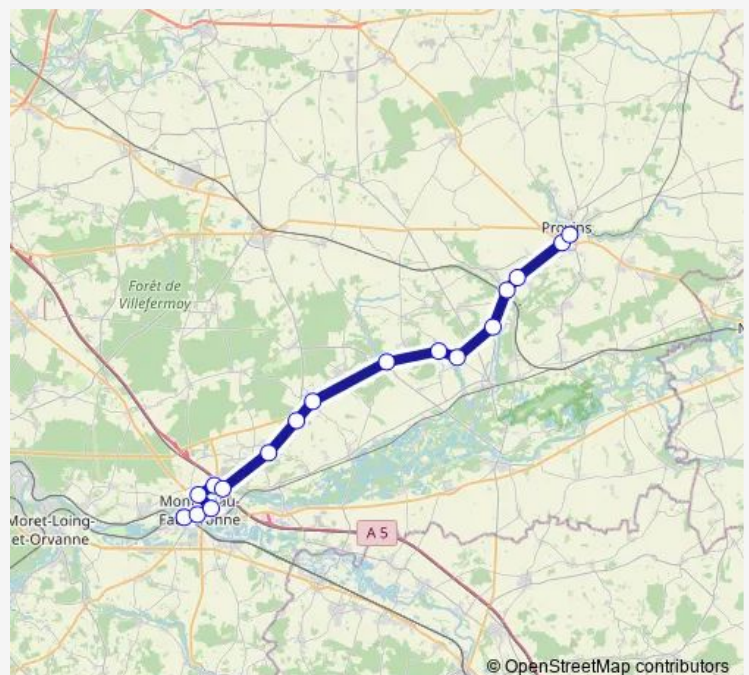

Bus 07 07 Express Provins / Montereau-Fault-Yonne via Donnemarie-Dontilly

[Go to website](#)

Direction

Gare Sncf Quai 5 — Gare Sncf Quai 6

18 stops

[Open route schedule](#)

- Gare Sncf Quai 5
- Ville Haute Quai 2
- Place du Général de Gaulle
- Viaduc
- Les Frelons
- Liberté
- Thénisy
- Haussonville
- Chalautre la Reposte
- Edf
- Eglise
- Eglise
- Orvilliers
- Bibliothèque
- Cfa
- ZI Clomarts
- Place Lepesme
- Gare Sncf Quai 6

Route schedule

Gare Sncf Quai 5 — Gare Sncf Quai 6

Monday	18:00
Tuesday	18:00
Wednesday	12:55-18:00
Thursday	16:30-18:00
Friday	16:30-18:00
Saturday	—
Sunday	—

Route info

Direction: Gare Sncf Quai 5

Stops: 18

Trip Duration: 1 hour 27 min

Direction

Gare Sncf Quai 6 — Gare Sncf Quai 5

18 stops

[Open route schedule](#)

Gare Sncf Quai 6

Place Lepesme

ZI Clomarts

Route info

Direction: Gare Sncf Quai 6

Stops: 18

Trip Duration: 1 hour 21 min

Direction

Gare Sncf Quai 5 — Gare Sncf Quai 6

15 stops

[Open route schedule](#)