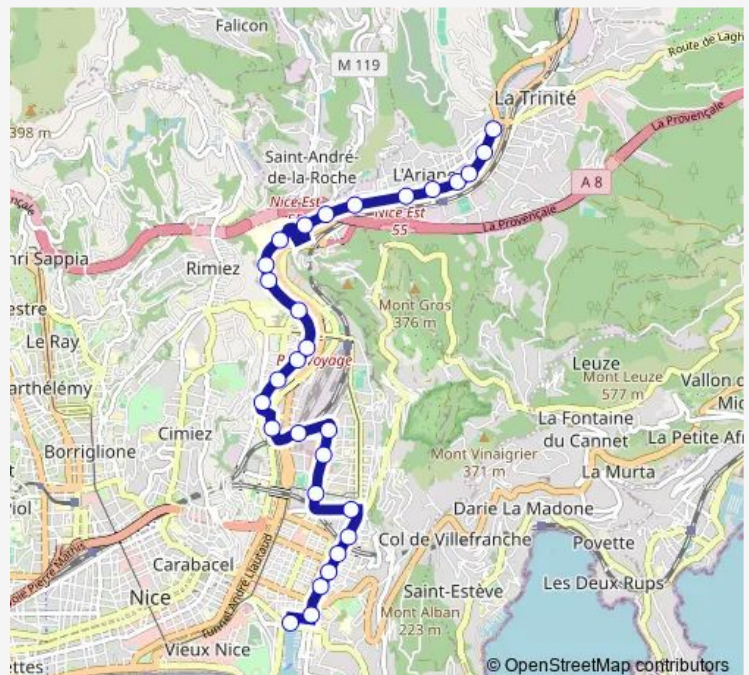

Saturday —

Sunday —

Route info

Direction: Ariane / Général Saramito

Stops: 19

Trip Duration: 0 hour 33 min

07 — Port Lympia - Ariane / Général Saramito

Direction

Port Lympia — Ariane / Général Saramito

29 stops

[Open route schedule](#)

Port Lympia

Max Barel

Barla / Riquier

Delfino / Riquier

Riquier

Wednesday 00:00-23:30

Thursday 00:00-23:30

Friday 00:00-23:30

Saturday 00:00-23:30

Sunday 00:00-23:30

Route info

Direction: Port Lympia

Stops: 29

Trip Duration: 0 hour 25 min

Le Paillon

Les Mûriers

Lino Ventura

Ariane / Général Saramito

Direction

Ariane / Général Saramito — Port Lympia

26 stops