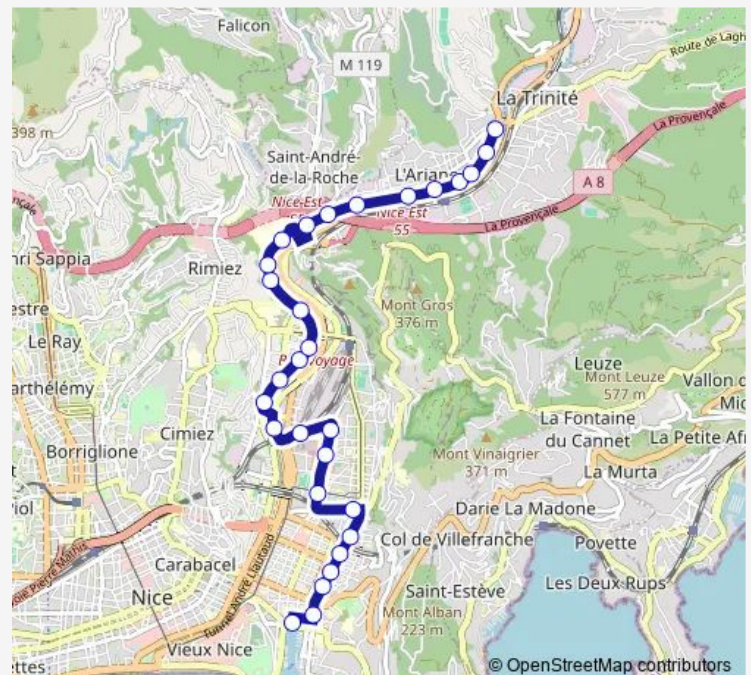

Saturday —

Sunday —

Route info

Direction: Ariane / Général Saramito

Stops: 19

Trip Duration: 0 hour 33 min

07 — Port Lympia - Ariane / Général Saramito

Direction

Port Lympia — Ariane / Général Saramito

29 stops

[Open route schedule](#)

Port Lympia

Max Barel

Barla / Riquier

Delfino / Riquier

Riquier

Wednesday 00:00-23:30

Thursday 00:00-23:30

Friday 00:00-23:30

Saturday 00:00-23:30

Sunday 00:00-23:30

Route info

Direction: Port Lympia

Stops: 29

Trip Duration: 0 hour 33 min

Le Paillon

Les Mûriers

Lino Ventura

Ariane / Général Saramito

Direction

Ariane / Général Saramito — Port Lympia

26 stops