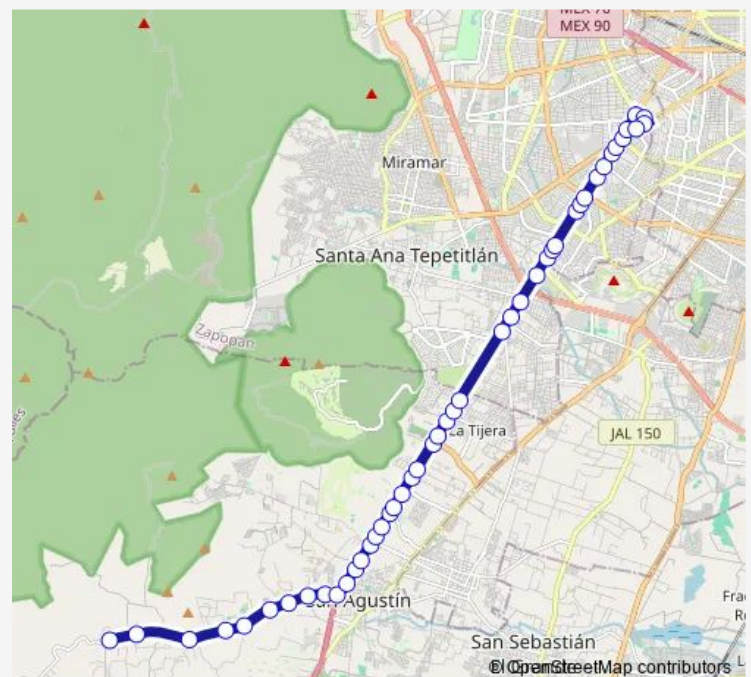

San Agustín

Avenida Adolfo López Mateos Sur

Calle Cerrada Privada Camichin

Avenida Adolfo López Mateos Sur

Morelia-Guadalajara

Avenida Adolfo López Mateos Sur

Avenida Punto Sur

Avenida Adolfo López Mateos Sur

Avenida Adolfo López Mateos Sur

### Route schedule

Camino a San Isidro — Plaza del Sol

Monday 05:30

Tuesday 05:30

Wednesday 05:30

Thursday 05:30

Friday 05:30

Saturday 05:30

### Route info

Direction: Camino a San Isidro

Stops: 46

Trip Duration: 1 hour 3 min

C134 — Troncal C134 - 185 Los Ocotes

Nueva Galicia

Bldv. Prolongación Mariano Otero

Av. La Tijera