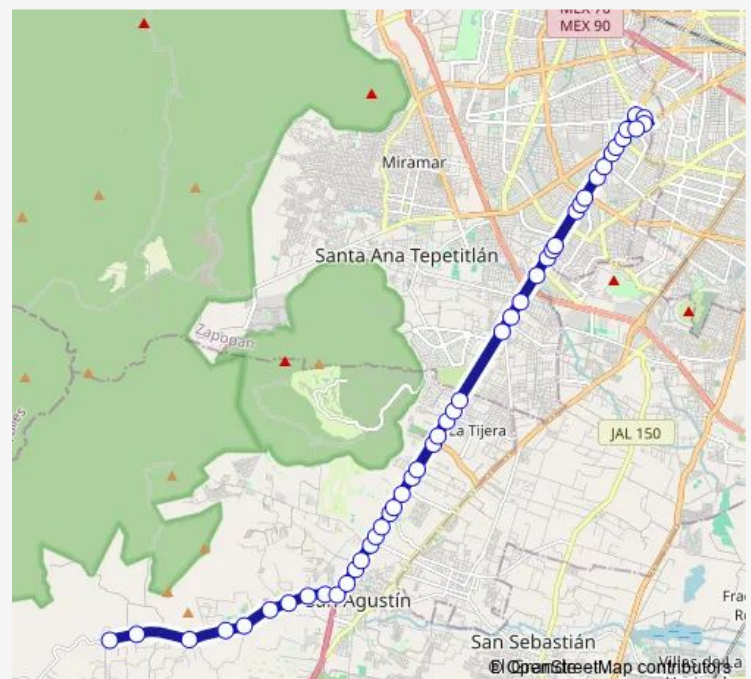

San Agustín

Avenida Adolfo López Mateos Sur

Calle Cerrada Privada Camichin

Avenida Adolfo López Mateos Sur

Morelia-Guadalajara

Avenida Adolfo López Mateos Sur

Avenida Punto Sur

Avenida Adolfo López Mateos Sur

Avenida Adolfo López Mateos Sur

### Route schedule

Camino a San Isidro — Plaza del Sol

Monday 05:30

Tuesday 05:30

Wednesday 05:30

Thursday 05:30

Friday 05:30

Saturday 05:30

### Route info

Direction: Camino a San Isidro

Stops: 46

Trip Duration: 1 hour 3 min

C134 — Troncal C134 - 185 Los Ocotes

Nueva Galicia

Bldv. Prolongación Mariano Otero

Av. La Tijera