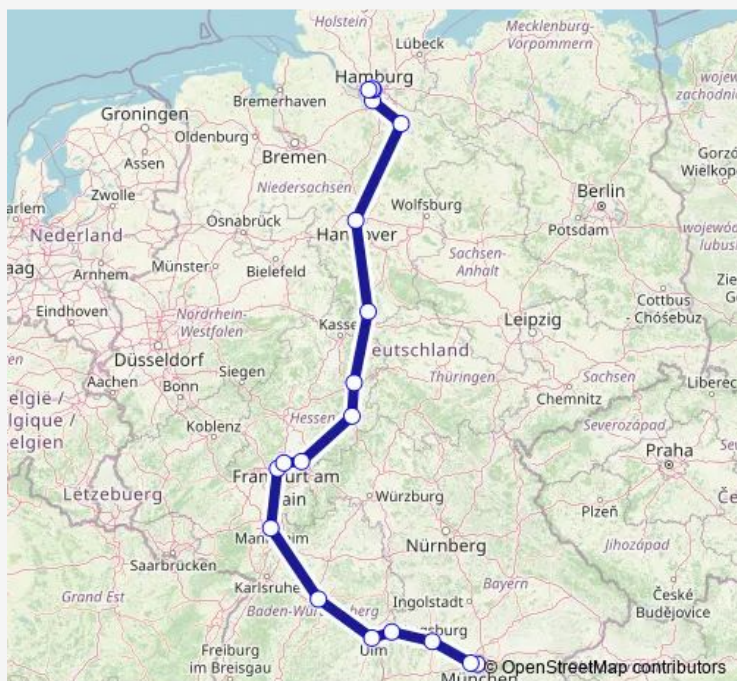

Augsburg Hbf

Günzburg

Ulm Hbf

Stuttgart Hbf

Mannheim Hbf

Frankfurt(M) Flughafen Fernbf

Frankfurt(Main)Hbf

Hanau Hbf

Kassel-Wilhelmshöhe

Göttingen

Hannover Hbf

Lüneburg

Hamburg-Harburg

Hamburg Hbf

Hamburg Dammtor

Hamburg-Altona

Route info

Direction: München Hbf

Stops: 18

Trip Duration: 9 hour 49 min

ICE 990

Direction

München Hbf — Hamburg-Altona

19 stops

[Open route schedule](#)

München Hbf

München-Pasing

Augsburg Hbf

Günzburg

Ulm Hbf

Stuttgart Hbf

Mannheim Hbf