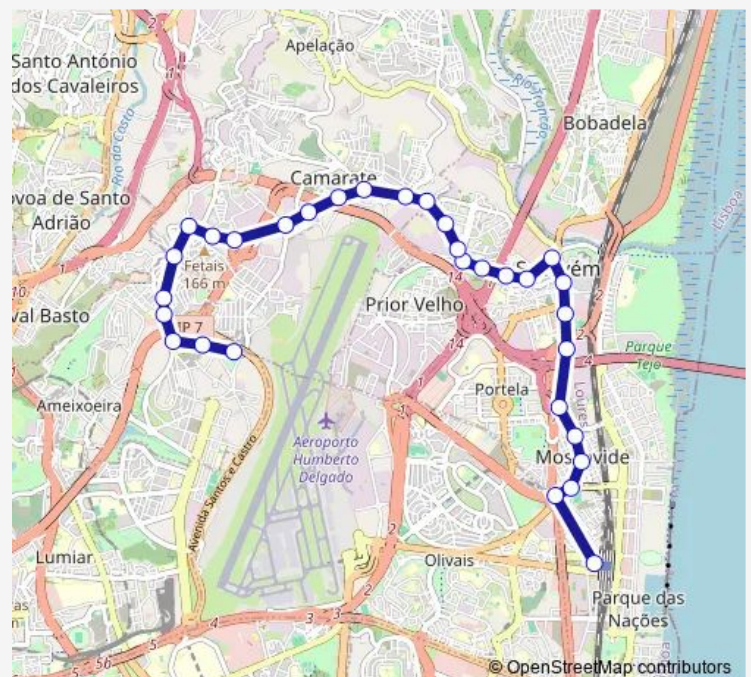

### Route schedule

Lisboa (Est Oriente) — Charneca (Cpo Amoreiras)

Monday 05:31-18:15

Tuesday 05:31-18:15

Wednesday 05:31-18:15

Thursday 05:31-18:15

Friday 05:31-18:15

Saturday —

### Route info

Direction: Lisboa (Est Oriente)

Stops: 31

Trip Duration: 0 hour 38 min

310 - Lisboa (Estação Oriente) - Charneca do Lumiar

B° Loureiras (Qta S Pedro)

Fetais (R Fetais) Rotunda

Fetais (R Fetais) Lgo