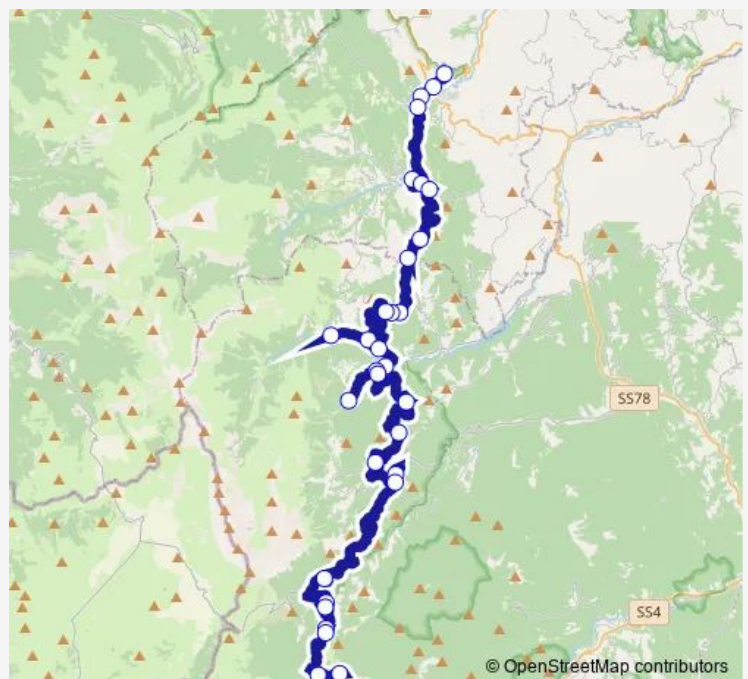

Bus Amandola-Montemonaco-Rocca DI Montemonaco-Valleggrascia-Balzo-Trisungo

[Go to website](#)

Direction

Amandola Centro — Trisungo - Distributore Brandi

31 stops

[Open route schedule](#)

- Amandola Centro
- Zoccolanti
- Cimitero
- Casa Innamorati
- Montefortino Circonvallazione
- Montefortino Paese
- Bivio Comunanza
- Cerretana
- Ripavecchia
- Bivio Ropaga
- VIA Stradone
- Montemonaco
- Frazione Rocca M.Monaco
- Bivio Pignotti
- Bivio Montemonaco
- Rascio
- Bivio Valleggrascia
- Valleggrascia
- Bivio Valleggrascia
- Propezzano Bivio
- Bivio Piano

Route schedule

Amandola Centro — Trisungo - Distributore Brandi

Monday	15:00
Tuesday	15:00
Wednesday	15:00
Thursday	15:00
Friday	15:00
Saturday	15:00
Sunday	—

Route info

Direction: Amandola Centro

Stops: 31

Trip Duration: 1 hour 40 min

■ Amandola-Montemonaco-Rocca DI Montemonaco-Valleggrascia-Balzo-Trisungo

Bivio Castro

Balzo - BAR Serafini

Bivio Arquata

Bivio Forca DI Presta

Pretare - Frazione Bar

Pretare - Parcheggio Pubblico

The schedule is provided in the local timezone. Times with "(+1)" indicate departures on the next day.

PDF file created on 2025-01-31

2024 BusMaps.com - All Rights Reserved