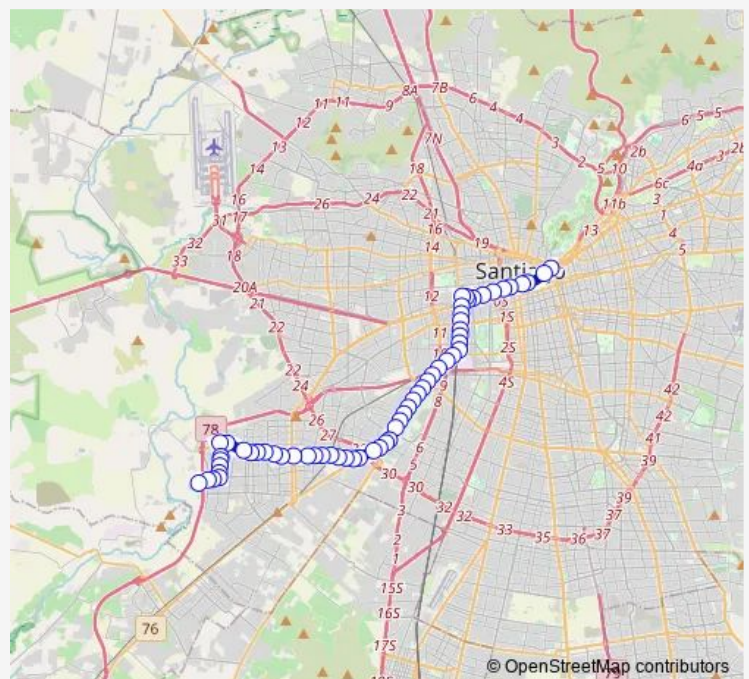

Pi1367-Avenida 5 de Abril / esq. Las Terrazas

Pi1368-Parada 1 / Estadio Santiago Bueras

Pi1369-Avenida 5 de Abril / esq. Los Estandartes

Route schedule

Pi1857-Parada / Terminal Las Acacias — Pa342-Parada 7 / Plaza Italia

Monday 00:00

Tuesday 00:00

Wednesday 00:00

Thursday 00:00

Friday 00:00

Saturday 00:00

Sunday 00:00

Route info

Direction: Pi1857-Parada / Terminal Las Acacias

Stops: 61

Trip Duration: 0 hour 55 min

109n — Plaza Italia - Maipu

Pi1370-Parada 1 / Portal Maipú

Pi112-Av. Esquina Blanca / esq. Avenida Las Torres

Pi114-Av. Esquina Blanca / esq. Los Tilos