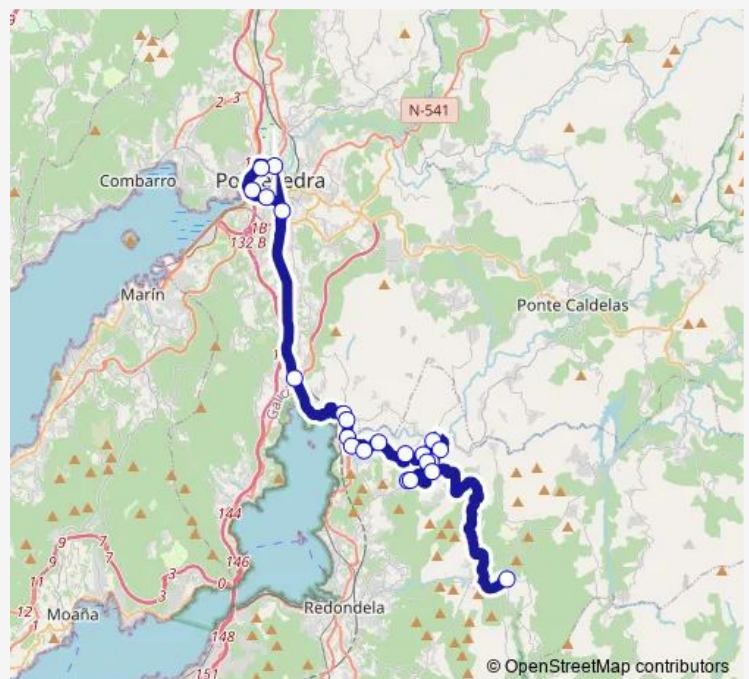

Route schedule

A Xunqueira — Pazos DE Borben

Monday	11:47-19:30
Tuesday	11:47-19:30
Wednesday	11:47-19:30
Thursday	11:47-19:30
Friday	11:47-19:30
Saturday	—
Sunday	—

Route info

Direction: A Xunqueira

Stops: 22

Trip Duration: 0 hour 50 min

■ Xg624001 — A Xunqueira-Castelo de Soutomaior-Pazos de Borben **BusMaps**

Direction

Pazos DE Borben — A Xunqueira

22 stops

[Open route schedule](#)

Pazos DE Borben

Castelo De Soutomaior

Wednesday 07:15-16:30

Thursday 07:15-16:30

Friday 07:15-16:30

Saturday —

Sunday —

Route info

Direction: Pazos DE Borben

Stops: 22