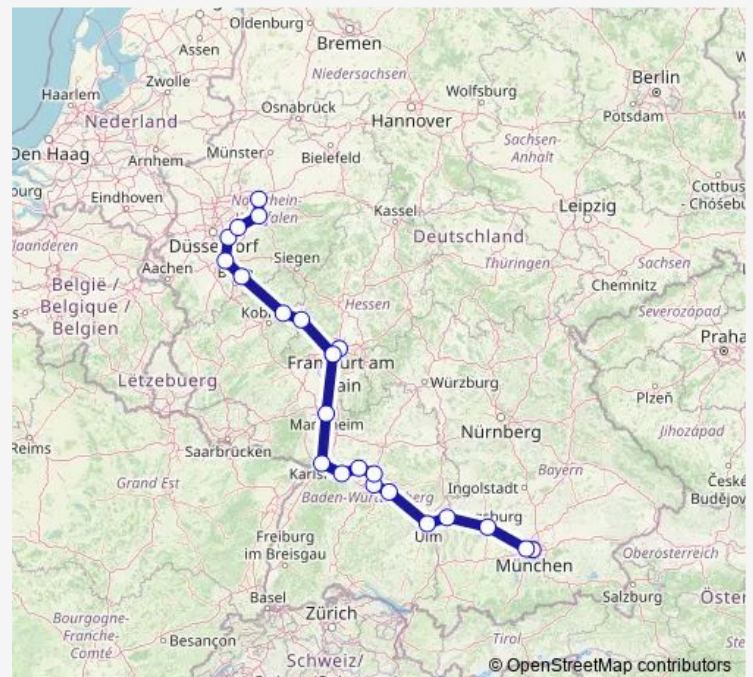

Rail ICE 1518

[Go to website](#)

Direction

München Hbf — Dortmund Hbf

23 stops

[Open route schedule](#)

München Hbf

München-Pasing

Augsburg Hbf

Günzburg

Ulm Hbf

Plochingen

Stuttgart Hbf

Ludwigsburg

Vaihingen(Enz)

Pforzheim Hbf

Karlsruhe Hbf

Mannheim Hbf

Frankfurt(M) Flughafen Fernbf

Frankfurt(Main)Hbf

Frankfurt(M) Flughafen Fernbf

Limburg Süd

Montabaur

Siegburg/Bonn

23:54

Sunday

—

Route info

Direction: München Hbf

Stops: 23

Trip Duration: 8 hour 27 min

ICE 1518