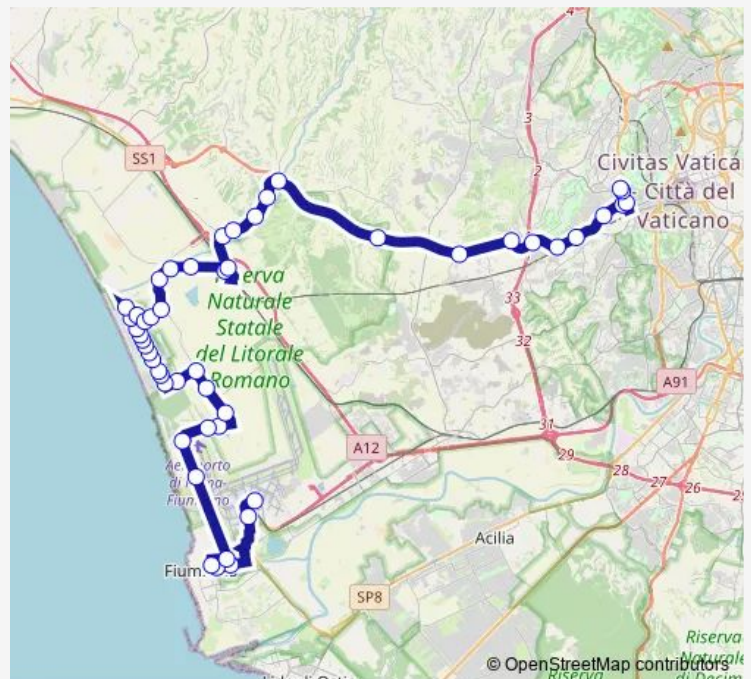

**Direction**

Fiumicino | Aeroporto (Terminal 1) # f10921 — Roma | Capolinea Cornelia # f1

50 stops

[Open route schedule](#)

- Fiumicino | Aeroporto (Terminal 1) # f10921
- Fiumicino | Aeroporto (Finanza) # f10923
- Fiumicino | Via Portuense Via Coccia di Morto # f10938
- Fiumicino | Largo Delfini (Comune) # f10939
- Fiumicino | Via Ombrine # f10940
- Fiumicino | Via Foce Micina Viale Coccia di Morto # f10941
- Fiumicino | Viale Coccia di Morto Via Nautili # f10943
- Fiumicino | Viale Coccia di Morto Via Acque Basse # f10944
- Fiumicino via delle Idrovore # f00049
- Fiumicino | Viale Idrovie Viale Santa Ninfa # f10946
- Fiumicino | Viale Porto Viale Idrovie # f10947
- Fiumicino | Viale Porto Via Olivello # f10948
- Fiumicino | Viale Porto Via Veneziana # f10949
- Fiumicino | Via Veneziana Viale Castellammare # f10950
- Fiumicino | Viale Castellammare Via Bussana # f10951
- Fiumicino | Viale Castellammare Via Portoro # f10952
- Fiumicino | Viale Castellammare Via Francavilla # f10953
- Fiumicino | Viale Castellammare Via Viserba # f10954
- Fiumicino | Viale Castellammare Via Cattolica # f10955
- Fiumicino | Viale Castellammare Via Civitanova # f10956

Route schedule

Fiumicino | Aeroporto (Terminal 1) # f10921 — Roma | Capolinea Cornelia # f1

|           |             |
|-----------|-------------|
| Monday    | —           |
| Tuesday   | —           |
| Wednesday | —           |
| Thursday  | —           |
| Friday    | —           |
| Saturday  | 05:55-20:10 |
| Sunday    | 06:10-19:10 |

Route info

Direction: Fiumicino | Aeroporto (Terminal 1) # f10921

Stops: 50

Trip Duration: 1 hour 25 min

■ Aeroporto di Fiumicino - Roma Cornelia # Os211d

Fiumicino | Viale Castellammare Via Bonaria # f10957

Fiumicino | Viale Castellammare Via Rapallo # f10958

Fiumicino | Pineta di Fregene # f10959

Fiumicino | Via Sestri Via Palo # f10960

Fiumicino | Via Sestri Via Porto Azzurro # f10961

Fiumicino | Via Porto Azzurro Via Cervia # f10962