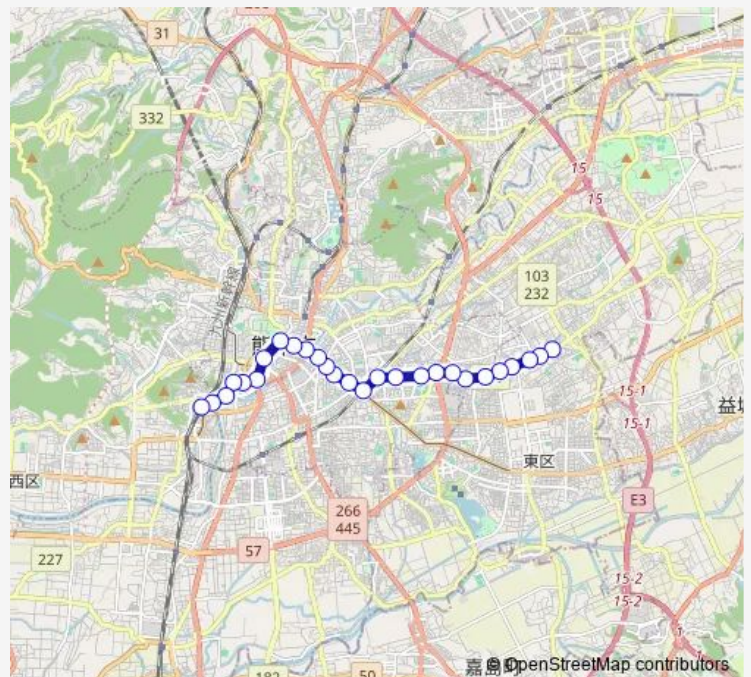

Thursday

—

Friday

—

Saturday

11:30

Sunday

—

### Route info

Direction: 小峯営業所

Stops: 27

Trip Duration: 0 hour 47 min

J1-1 : 小峯営業所→新外→京塚→水前寺駅→  
桜町バスターミナル→熊本駅

河原町 ( 熊本 市道 )

商工会議所前 ( 熊本 )

呉服町 ( 熊本市 )