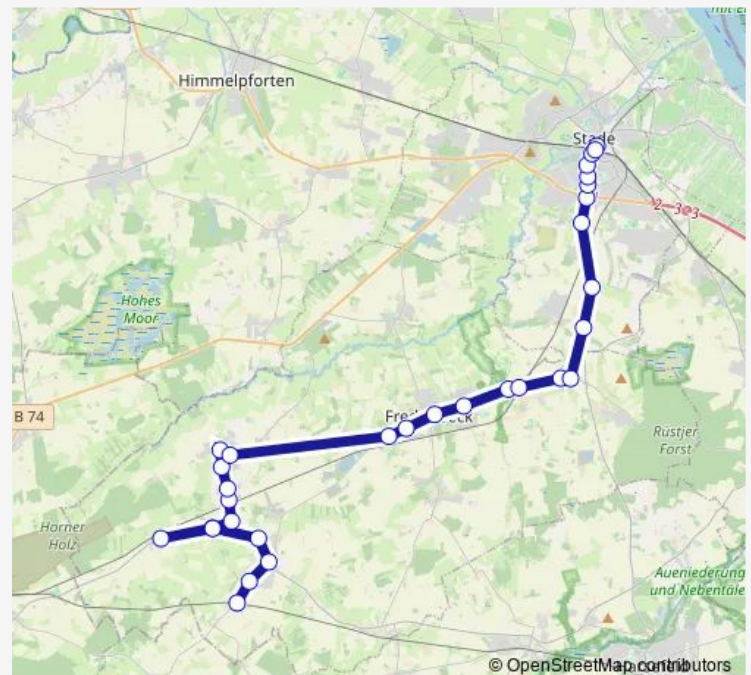

Helmste, Huddelkamp 5

Deinste, An der Bahn

Deinste, Deinster Mühle

Fredenbeck, Alter Stadtweg

Fredenbeck, Hauptstraße

Fredenbeck, Kutenholzer Weg

Fredenbeck, Dinghorn

Mulsum, Wiesenrain

Mulsum, Höchststadt

### Route schedule

Stade, Vincent-Lübeck-Gymnasium — Bf. Kutenholz

Monday 05:42

Tuesday 05:42

Wednesday 05:42

Thursday 05:42

Friday 05:42-11:00

Saturday —

### Route info

Direction: Stade, Vincent-Lübeck-Gymnasium

Stops: 32

Trip Duration: 0 hour 53 min

■ 2370

BusMaps

Mulsum, Heerloge

Mulsum, Zur Mühle