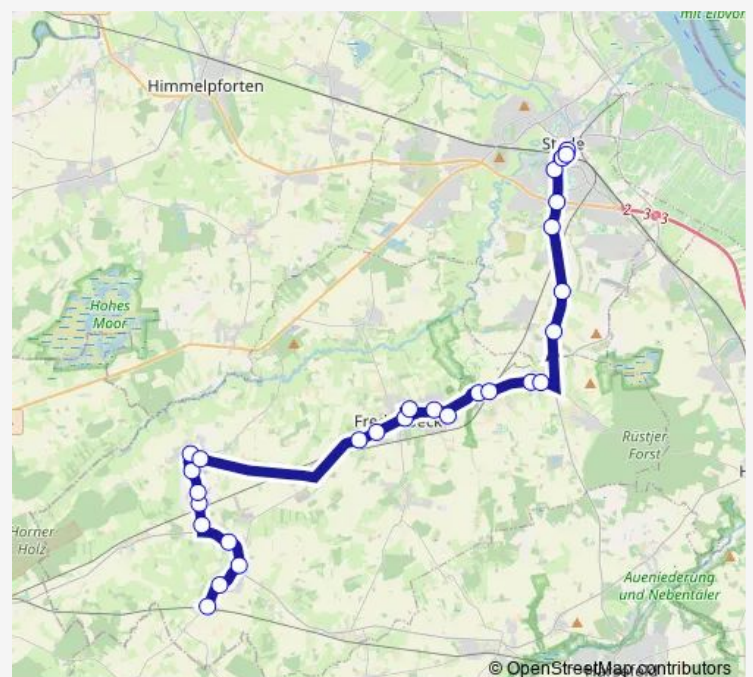

Mulsum, Heerloge

Mulsum, Schule

Mulsum, Höchststadt

Mulsum, Wiesenrain

Fredenbeck, Dinghorn

Fredenbeck, Kutenholzer Weg

Fredenbeck, Hauptstraße

Fredenbeck, Wischhofsdamm

Fredenbeck, Grundschule Am Raakamp

Deinste, Deinster Mühle

Deinste, An der Bahn

Route schedule

Bf. Kutenholz — Bf. Stade

Monday 07:30

Tuesday 07:30

Wednesday 07:30

Thursday 07:30

Friday 07:30

Saturday —

Sunday —

Route info

Direction: Bf. Kutenholz

Stops: 31

Trip Duration: 0 hour 53 min

Stade, Jobelmannstraße

Bf. Stade (Harsefelder Straße)

Stade, Salztorswall

Bf. Stade

Direction

Bf. Stade — Bf. Kutenholz

29 stops

[Open route schedule](#)