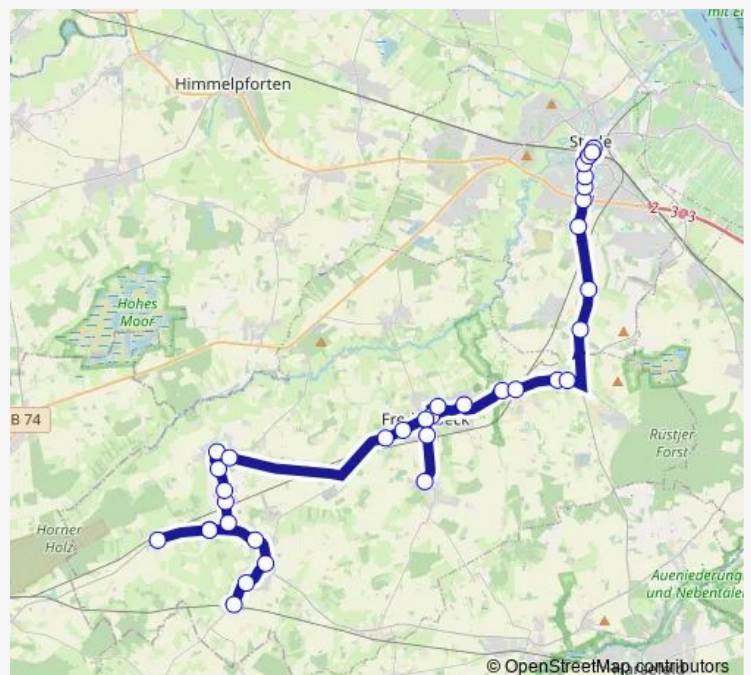

Helmste, Huddelkamp 5

Deinste, An der Bahn

Deinste, Deinster Mühle

Fredenbeck, Alter Stadtweg

Wedel (STD), Mulsumer Weg

Fredenbeck, Bahnhof

Fredenbeck, Bahnhofstraße

Fredenbeck, Kutenholzer Weg

### Route schedule

Stade, Vincent-Lübeck-Gymnasium — Bf. Kutenholz

Monday 09:25-17:45

Tuesday 09:25-17:45

Wednesday 09:25-17:45

Thursday 09:25-17:45

Friday 09:25-17:45

Saturday 09:33-17:33

### Route info

Direction: Stade, Vincent-Lübeck-Gymnasium

Stops: 31

Trip Duration: 0 hour 58 min

2370 — Kutenholz - Mulsum - Fredenbeck - Deinste - Hagen - Stade

Mulsum, Wiesenrain

Mulsum, Höchststadt

Mulsum, Heerloge