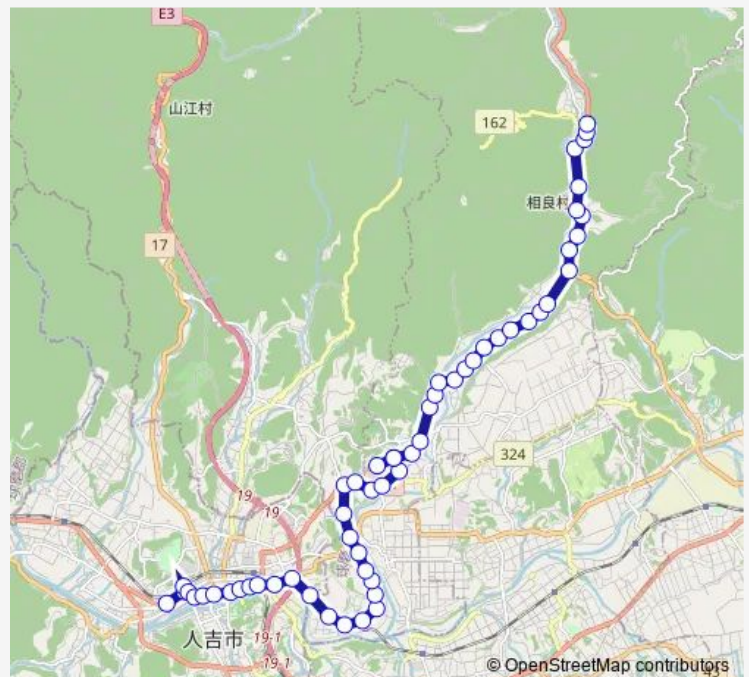

### Route schedule

人吉産交 — 上田代 (相良)

Monday 09:00-16:30

Tuesday 09:00-16:30

Wednesday 09:00-16:30

Thursday 09:00-16:30

Friday 09:00-16:30

Saturday 09:00-16:30

### Route info

Direction: 人吉産交

Stops: 56

Trip Duration: 0 hour 48 min

■ 人吉産交→川村駅入口 ~ 茶湯里温泉→上田代 (相良)

BusMaps

舟場 ( 相良 )

柳瀬