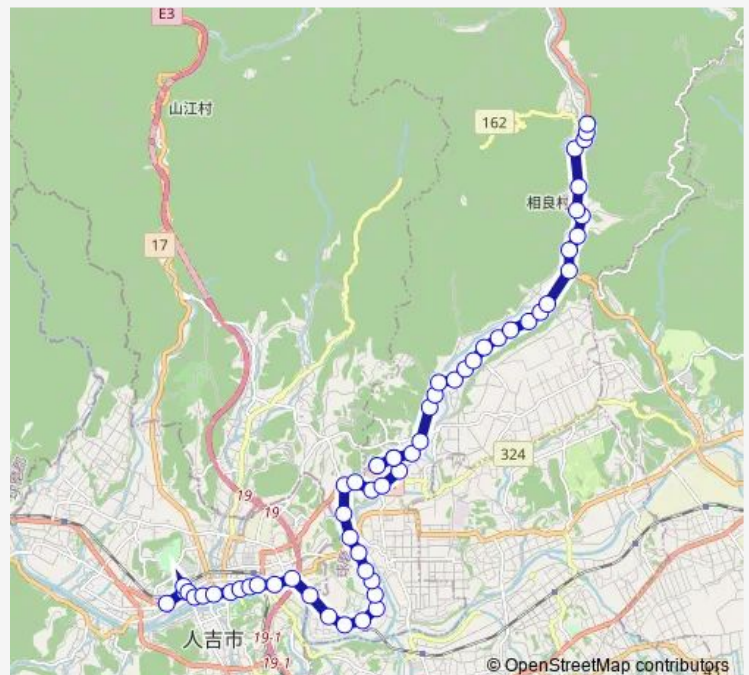

Thursday 09:00-16:30

Friday 09:00-16:30

Saturday 09:00-16:30

Sunday 09:00-16:30

Route info

Direction: 人吉産交

Stops: 56

Trip Duration: 0 hour 48 min

■ 人吉産交→川村駅入口 ~ 茶湯里温泉→上田代 (相良)

舟場 (相良)

柳瀬

人吉木材工業団地前

小山田 (人吉)

相良村運動公園

相良村役場前

相良中学校入口