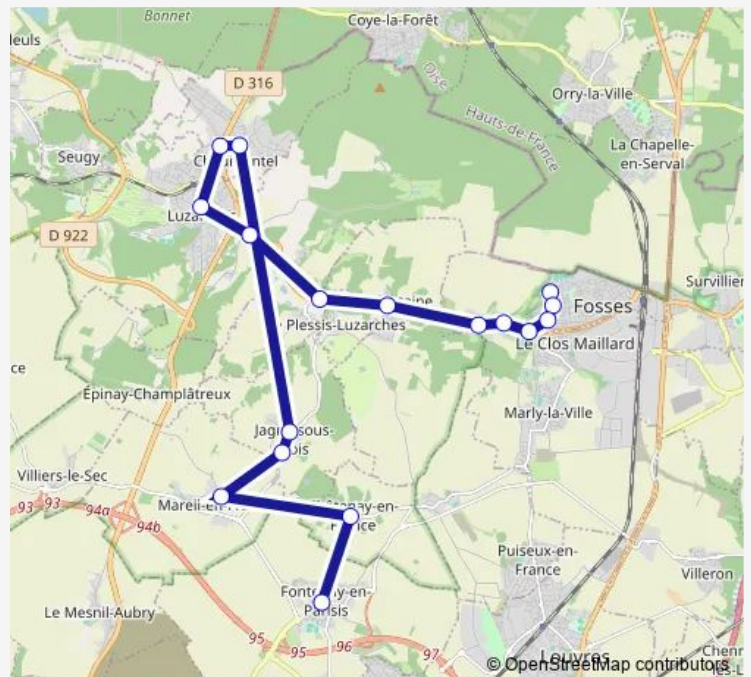

Direction

Centre de Fontenay-en-Parisis — Lycée Charles Beaudelaire

17 stops

[Open route schedule](#)

Centre de Fontenay-en-Parisis

Eglise de Chatenay-en-France

Centre de Mareil-en-France

Parc du Château

07:00-08:20

Saturday

—

Sunday

—

Route info

Direction: Centre de Fontenay-en-Parisis

Stops: 17

Trip Duration: 0 hour 48 min

Direction

Lycée Charles Beaudelaire — Centre de Fontenay-en-Parisis

17 stops

[Open route schedule](#)

Lycée Charles Beaudelaire

Rue de l Epine

Haute grève

Monday —

Tuesday —

Wednesday 13:15-18:15

Thursday 17:20-18:15

Friday 17:20-18:15

Saturday —

Sunday —

Route info