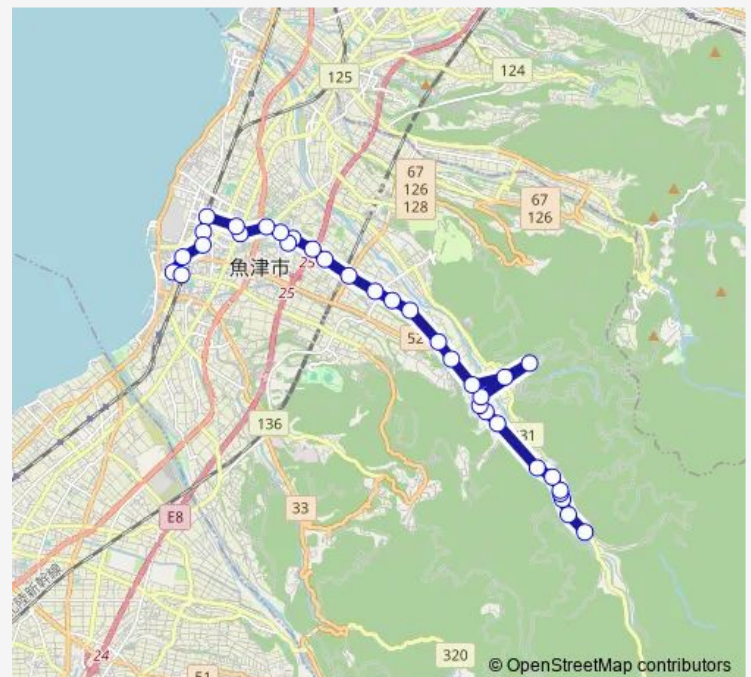

## Bus 片貝ルート第3便

[Go to website](#)

### Direction

東蔵 — 電鉄魚津駅前

34 stops

[Open route schedule](#)

東蔵  
平沢口  
山女  
山女中央  
山女公民館前  
脇坂  
黒谷  
上島尻公民館前  
島尻局前  
島尻  
毛勝の郷シェルピース  
奥東城  
前東城  
東城口  
発電所前  
貝田新  
道坂  
道坂口 ( Mega・ 会社寮前 )  
横枕  
袋  
上六郎丸

### Route schedule

東蔵 — 電鉄魚津駅前

Monday	09:10
Tuesday	09:10
Wednesday	09:10
Thursday	09:10
Friday	09:10
Saturday	09:10
Sunday	—

### Route info

Direction: 東蔵

Stops: 34

Trip Duration: 0 hour 44 min

■ 片貝ルート第3便

BusMaps

六郎丸

加積公民館口