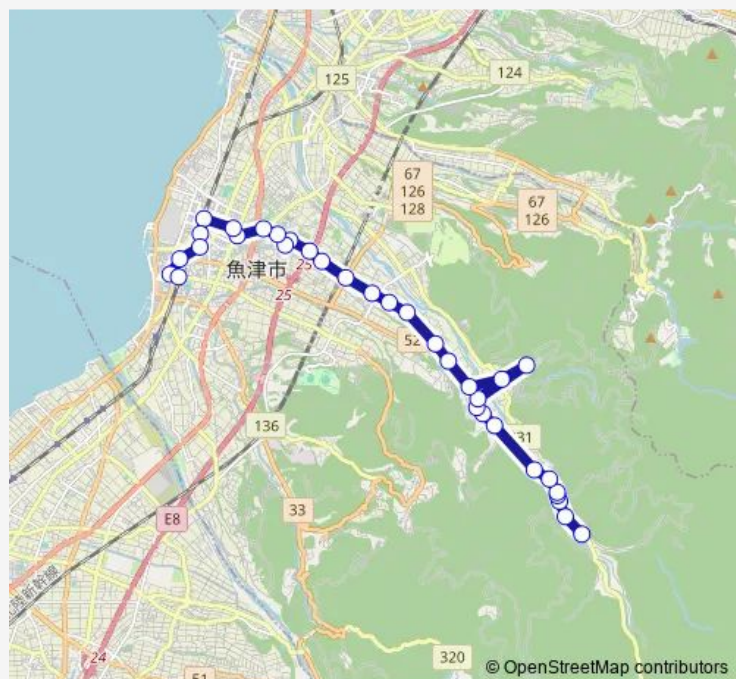

Bus 片貝ルート第3便

[Go to website](#)

Direction

東蔵 — 電鉄魚津駅前

34 stops

[Open route schedule](#)

東蔵
平沢口
山女
山女中央
山女公民館前
脇坂
黒谷
上島尻公民館前
島尻局前
島尻
毛勝の郷シェルピース
奥東城
前東城
東城口
発電所前
貝田新
道坂
道坂口 (Mega・ 会社寮前)
横枕
袋
上六郎丸

Route schedule

東蔵 — 電鉄魚津駅前

Monday	09:10
Tuesday	09:10
Wednesday	09:10
Thursday	09:10
Friday	09:10
Saturday	09:10
Sunday	—

Route info

Direction: 東蔵

Stops: 34

Trip Duration: 0 hour 44 min

片貝ルート第3便

六郎丸

加積公民館口

労災病院前 (玄関口)

新川高校前

天神口

アップルヒル前

魚津東口

魚津駅前

サンプラザ前