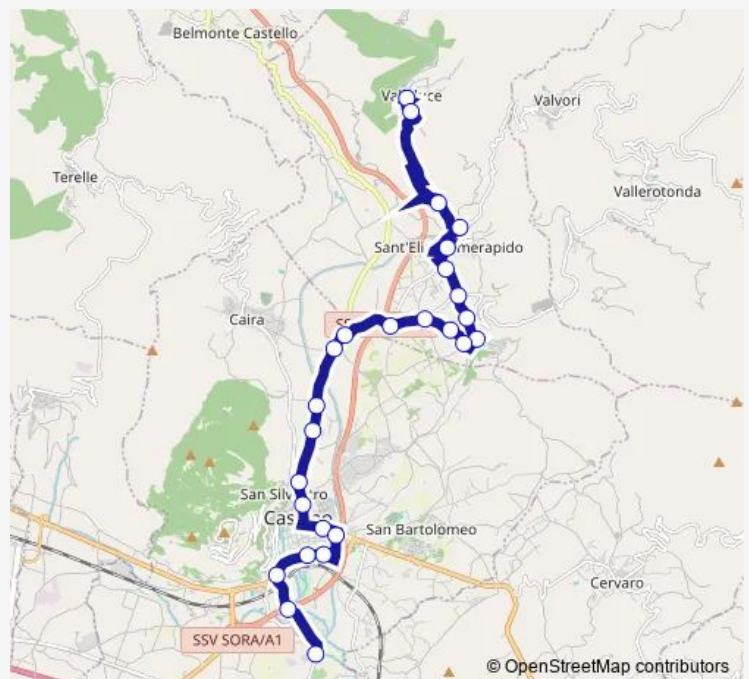

CASSINO | Ist. Superiore CARDUCCI # f7689

CASSINO | Ist. suoeriore RIGHI # f8045

Cassino | Viale Europa # f3263

Route schedule

SANT'ELIA | Valleluce # f8015 — CASSINO | Ponte Marozzo # f8135

Monday	07:20
Tuesday	07:20
Wednesday	07:20
Thursday	07:20
Friday	07:20
Saturday	—
Sunday	—

Route info

Direction: SANT'ELIA | Valleluce # f8015

Stops: 26

Trip Duration: 0 hour 45 min

Valleluce - Cassino # Cs960d

Cassino | Viale Garigliano Via Volturmo # f4412

Cassino | Stazione FS # f4413

CASSINO | Via Sant'Angelo Viale Bonomi # f8132