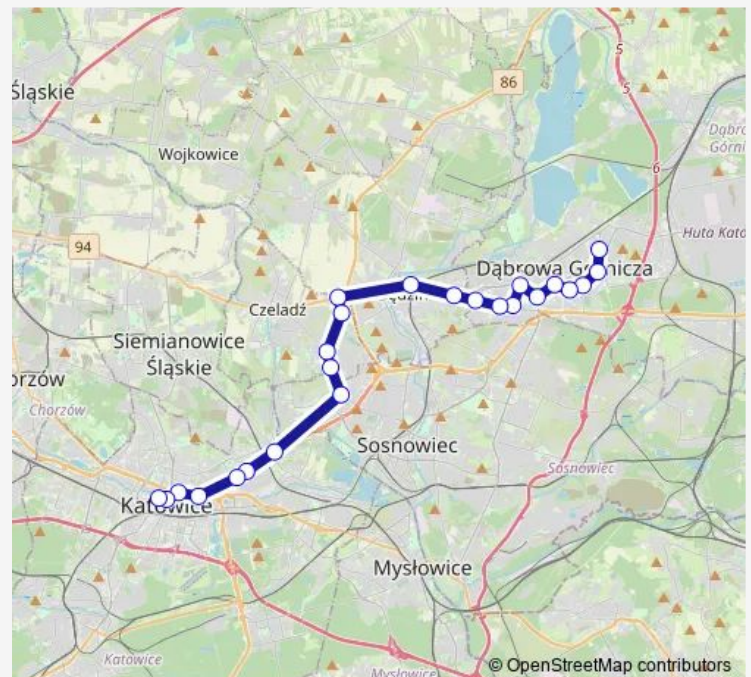

### Route schedule

Gołonóg Osiedle — Katowice Piotra Skargi

Monday 07:42-21:03

Tuesday 07:16-21:03

Wednesday 07:03-21:03

Thursday 07:42-21:03

Friday 07:42-21:03

Saturday 07:16-21:03

### Route info

Direction: Gołonóg Osiedle

Stops: 24

Trip Duration: 0 hour 47 min

814

BusMaps

Katowice Strefa Kultury Nospr

Katowice Aleja Korfantego